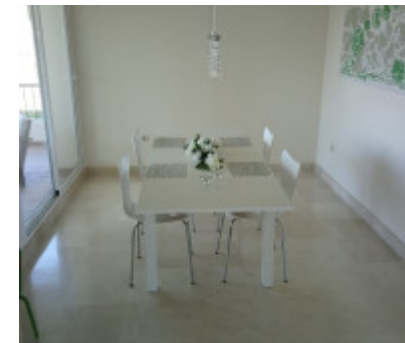

## 2 bedroom apartment for rent near Selwo park in Estepona Ask For Price

Ref.-ID: 163

Selwo

Apartments

2

2

100 m2

Solo de septiembre a junio!! El Luxury Apartamento de lujo en Estepona Selwo en una urbanización , que ofrece jardín y terraza, se encuentra en Estepona, a 2,3 km de la playa de El Saladillo y a 5 km del centro comercial Laguna Village. El aeropuerto más cercano es el aeropuerto de Málaga, a 75 km del apartamento.

- ✓ Marble Flooring
- ✓ Fitted Kitchen
- ✓ Fitted Wardrobes

- ✓ Furnished
- ✓ Communal Pool

- ✓ Close To Amenities
- ✓ Terrace