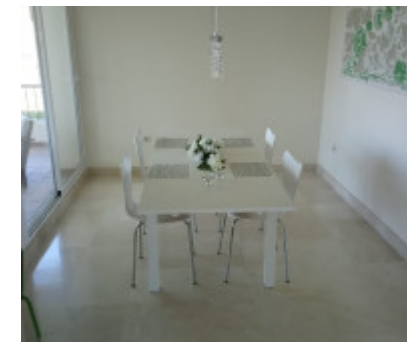

2 bedroom apartment for rent near Selwo park in Estepona
900€

www.mibgroup.es
+34 662 58 96 58
info@mibgroup.es

Ref.-ID: 163

Selwo

Apartments

2

2

100 m2

Solo de septiembre a junio!! El Luxury Apartamento de Lujo en Estepona Selwo en una urbanización , que ofrece jardín y terraza, se encuentra en Estepona, a 2,3 km de la playa de El Saladillo y a 5 km del centro comercial Laguna Village. El aeropuerto más cercano es el aeropuerto de Málaga, a 75 km del apartamento.

- ✓ Marble Flooring
- ✓ Fitted Kitchen
- ✓ Fitted Wardrobes

- ✓ Furnished
- ✓ Communal Pool

- ✓ Close To Amenities
- ✓ Terrace