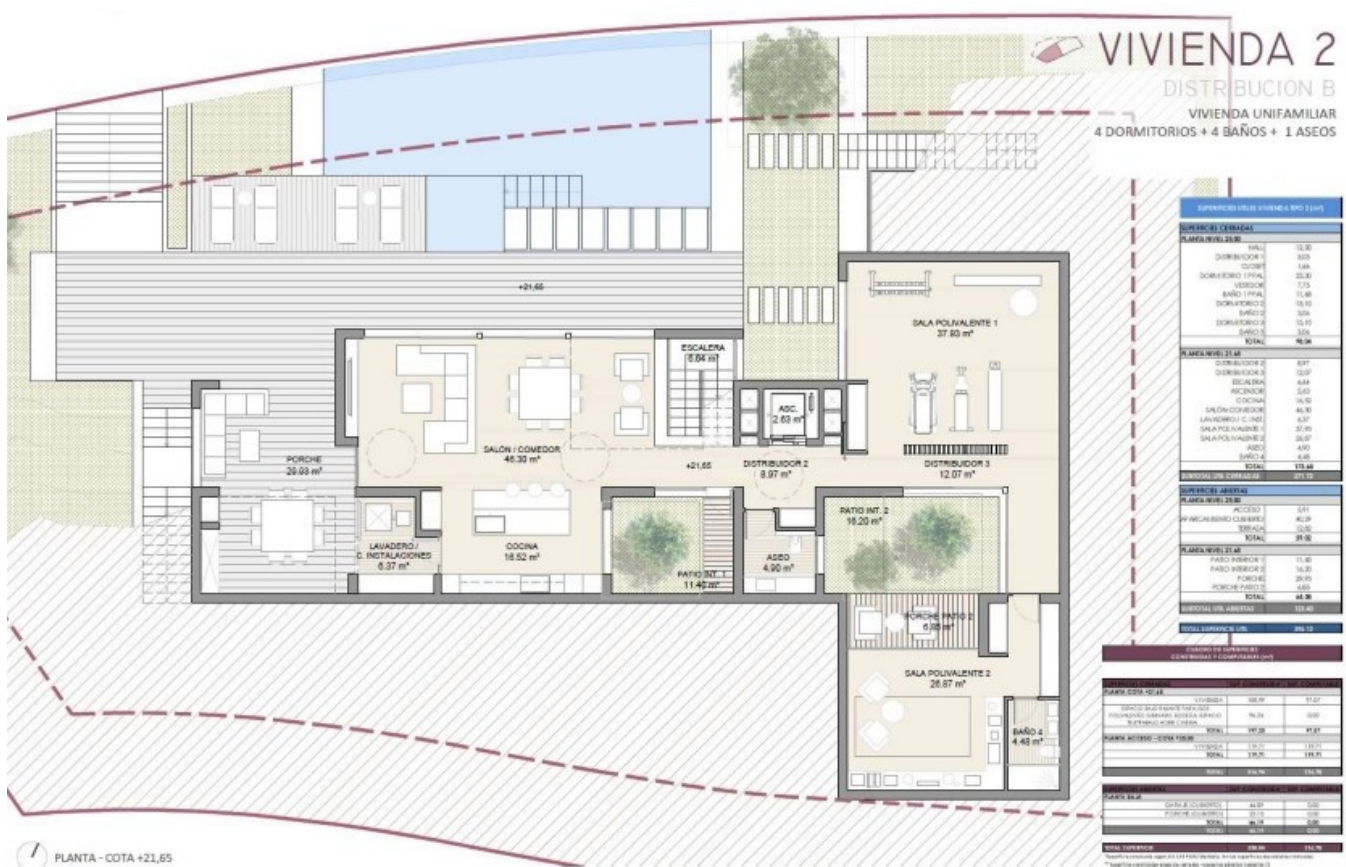

Sales - Plot - Elviria

390.000€

Elviria

Plot

2100 m2

Large Plot with Villa Project in Elviria - Construction of an single-family house of aprox. 411m2 with 3 bedrooms, 3 bathrooms, 2 toilets, elevator and different multipurpose rooms for to different uses, such as: gym, cinema room, service room, offices, etc. all with natural light, on a plot independent of 2,100m2 Approx.

Setting

- ✓ Close To Golf
- ✓ Close To Schools

Views

- ✓ Mountain
- ✓ Garden

PLANTA ACCESO - COTA +25,00

NOTA: Documentación informativa sin carácter contractual y meramente ilustrativa, sujeta a modificaciones necesarias por exigencias de carácter técnico, jurídico o comercial de la Dirección Facultativa. El equipamiento de las viviendas será el indicado en la correspondiente memoria de calidades.