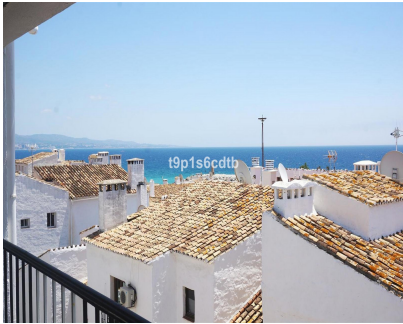

Ventas - Apartamento - Puerto Banús
950.000€

Ref.-ID: MIBGR2929403

Puerto Banús

Apartamento

3

3

138 m2

Fabuloso apartamento situado en el corazón de Puerto Banús, en segunda línea de Muelle Ribera, con vistas panorámicas al mar y los barcos. Cuenta con 3 dormitorios, 3 baños (dos de ellos en suite), cocina de estilo abierto al salón-comedor, terraza cubierta, lavadero y todos los servicios y el lujo de Puerto Banús a pie de calle, por lo que no es necesario utilizar coche para desplazarse. Aire acondicionado frío/calor, Wi-fi con fibra óptica, encontrándose equipado para hacer vida normal, en edificio con recinto cerrado, cámaras de seguridad, ascensor y portero automático. Confort total en un entorno inigualable, con todo lo mejor de las grandes marcas a nivel internacional a la puerta de casa, ¡listo para disfrutar!. Ideal como hogar permanente o vacacional para quien guste de disfrutar del glamour de uno de los enclaves más lujosos y exclusivos, del mundo.