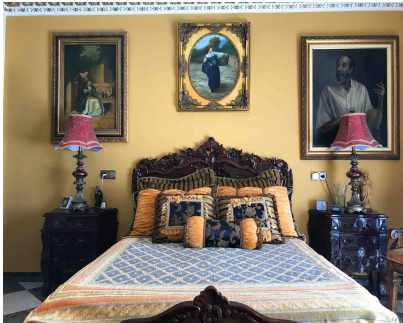

Ventas - Casa - Mijas

1.820.000€

Ref.-ID: MIBGR3012995

Mijas

Casa

IBI: 1,073 EUR / año

Basura: 64 EUR / año

4

4

381 m2

2000 m2

Villa de lujo en Mijas Pueblo Tiene 2000 m2 de terreno Espacio para hacer una piscina infinity con vistas al mar/montaña Posibilidad de hacer una casa de invitados al lado. Espacio para 5 o 6 coches. Huerto donde tener arboles frutales. Todas las habitaciones y lugares de la casa son muy grandes/espaciosos y con luz. Vistas panorámicas increíbles. Suelo de granito, material caro y de calidad. Espacio habilitado para barbacoa y jardines Opcion de hacer una casa moderna/contemporanea, aunque la casa está en una condicion impecable e increíble. Tiene alarma instalada, aun estando en una zona tranquila y buena. Excelentes vecinos. Se vende sin muebles, aunque pueden negociarse. Está amueblado con muchos muebles de calidad. Si está buscando una villa lujosa, donde poder vivir tranquilo con su familia en unas condiciones excelentes, esta es una visita obligatoria. Villa - Chalet, Mijas, Costa del Sol. 4 Dormitorios, 4 Baños, Construidos 359 m², Jardin/Terreno 2000 m². Posición : Ciudad, Suburbano, Pueblo, Pueblo de Montaña, Cerca de Tiendas, Cerca de Cuidad, Cerca de Colegios, Cerca de los Bosques. Orientación : Sur, Suroeste, Oeste. Estado : Excelente. Piscina : Sitio para Piscina. Climatización : Chimenea. Vistas : Mar, Montaña, Panorámicas, Jardín, Bosques. Características : Terraza Cubierta, Armarios Empotrados, Cerca de Transporte, Terraza Privada, TV Satélite , Gimnasio, Sala de Juegos, Casa de Huéspedes, Lavadero, Suelos de Mármol, Barbacoa, Cerca de una Iglesia. Muebles : Parcialmente, Opcionales. Cocina : Equipada. Jardin : Privado. Seguridad : Recinto Cerrado, Alarma, Caja fuerte. Aparcamiento : Cubierto, Más de uno, Privado. Servicios Públicos : Agua Potable. Categoría : Lujo, Contemporáneo.