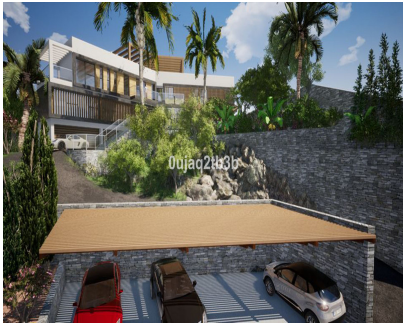

Ventas - Terreno - El Rosario

975.000€

Ref.-ID: MIBGR3888871

El Rosario

Terreno

IBI: 1,260 EUR / año

1704 m2

Preciosa parcela en El Rosario a escasos minutos andando de todos los servicios y del centro deportivo en la zona. Existe un buen proyecto para construir una villa muy grande aprovechando la inclinación que presenta la parcela. La zona es residencial consolidada con gran demanda de villas y parcelas.

Posición

- ✓ Cerca de Tiendas
- ✓ Urbanización

Orientación

- ✓ Oeste

Vistas

- ✓ Montaña
- ✓ Panorámicas
- ✓ Jardín
- ✓ Calle

Servicios Públicos

- ✓ Electricidad
- ✓ Agua Potable
- ✓ Teléfono