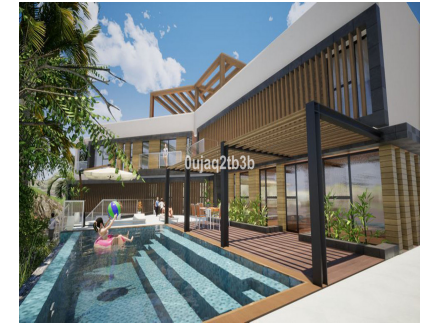

Ventas - Terreno - El Rosario

975.000€

Ref.-ID: MIBGR3888871

El Rosario

Terreno

IBI: 1,260 EUR / año

1704 m2

Preciosa parcela en El Rosario a escasos minutos andando de todos los servicios y del centro deportivo en la zona. Existe un buen proyecto para construir una villa muy grande aprovechando la inclinación que presenta la parcela. La zona es residencial consolidada con gran demanda de villas y parcelas.