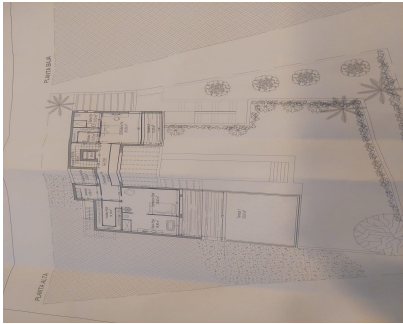

Ventas - Terreno - Coín 235.000€

Ref.-ID: MIBGR4312843

Coín

Terreno

1200 m²

Oportunidad en Sierra de Coín. Doble terreno de 1200m² en Sierra Gorda a poca distancia de Coín Pueblo con todos los servicios al lado, a unos 30 minutos de Marbella y sus playa, teniendo también todas las ventajas de vivir en la naturaleza y la tranquilidad de la sierra. Sierra Gorda es una zona urbanizable in proceso de desarrollo, a punto de consolidarse, buen momento de inversión. Las dos parcelas de 600m² cada una se pueden vender por separado con precio a acordar. 0,25% de edificabilidad mas sótano y terrazas , un pre proyecto esta a disposición para tener un idea del potencial.