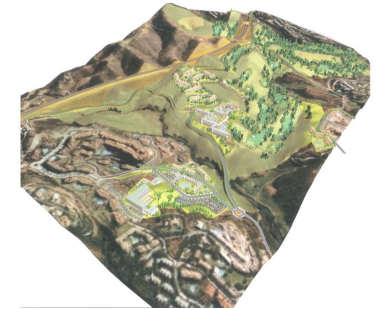

Ventas - Terreno - Las Chapas

2.145.800€

Ref.-ID: MIBGR4360702

Las Chapas

Terreno

21458 m2

Este sector tiene una superficie total de 710.458 m², de los cuales 21.458 m² corresponden a esta finca. Representa el 3,02% de los derechos y obligaciones. El sector cuenta con una edificabilidad de 57.234,29 m² para Vivienda de Renta Libre EN BAJA DENSIDAD, 380 viviendas en Poblado Mediterráneo y 11 viviendas aisladas. Edificación de 40.362 m² para Hoteles. 3.000 m² Actividades Económicas Club de Golf y Zona Comercial Lo que hace un total de 100.596,29 m² de superficie. Por tanto $100.596,29 \text{ m}^2 \times 3,02\% = 3.038 \text{ m}^2$ de edificabilidad, que correspondería a esta parcela.

Orientación

- ✓ Este
- ✓ Sureste
- ✓ Sur
- ✓ Suroeste
- ✓ Oeste

Vistas

- ✓ Mar
- ✓ Montaña
- ✓ Golf
- ✓ Panorámicas

Categoría

- ✓ Reventa