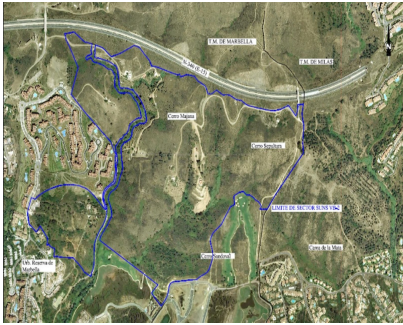

Ventas - Terreno - Las Chapas

2.145.800€

Ref.-ID: MIBGR4360702

Las Chapas

Terreno

21458 m2

Este sector tiene una superficie total de 710.458 m², de los cuales 21.458 m² corresponden a esta finca. Representa el 3,02% de los derechos y obligaciones. El sector cuenta con una edificabilidad de 57.234,29 m² para Vivienda de Renta Libre EN BAJA DENSIDAD, 380 viviendas en Poblado Mediterráneo y 11 viviendas aisladas. Edificación de 40.362 m² para Hoteles. 3.000 m² Actividades Económicas Club de Golf y Zona Comercial Lo que hace un total de 100.596,29 m² de superficie. Por tanto $100.596,29 \text{ m}^2 \times 3,02\% = 3.038 \text{ m}^2$ de edificabilidad, que correspondería a esta parcela.

Orientación

- ✓ Este
- ✓ Sureste
- ✓ Sur
- ✓ Suroeste
- ✓ Oeste

Vistas

- ✓ Mar
- ✓ Montaña
- ✓ Golf
- ✓ Panorámicas

Categoría

- ✓ Reventa