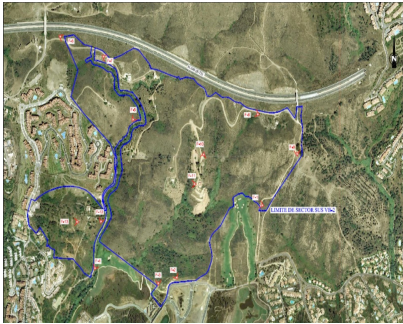

Ventas - Terreno - Las Chapas

2.145.800€

Ref.-ID: MIBGR4360702

Las Chapas

Terreno

21458 m2

Este sector tiene una superficie total de 710.458 m², de los cuales 21.458 m² corresponden a esta finca. Representa el 3,02% de los derechos y obligaciones. El sector cuenta con una edificabilidad de 57.234,29 m² para Vivienda de Renta Libre EN BAJA DENSIDAD, 380 viviendas en Poblado Mediterráneo y 11 viviendas aisladas. Edificación de 40.362 m² para Hoteles. 3.000 m² Actividades Económicas Club de Golf y Zona Comercial Lo que hace un total de 100.596,29 m² de superficie. Por tanto $100.596,29 \text{ m}^2 \times 3,02\% = 3.038 \text{ m}^2$ de edificabilidad, que correspondería a esta parcela.

Orientación

- ✓ Este
- ✓ Sureste
- ✓ Sur
- ✓ Suroeste
- ✓ Oeste

Vistas

- ✓ Mar
- ✓ Montaña
- ✓ Golf
- ✓ Panorámicas

Categoría

- ✓ Reventa