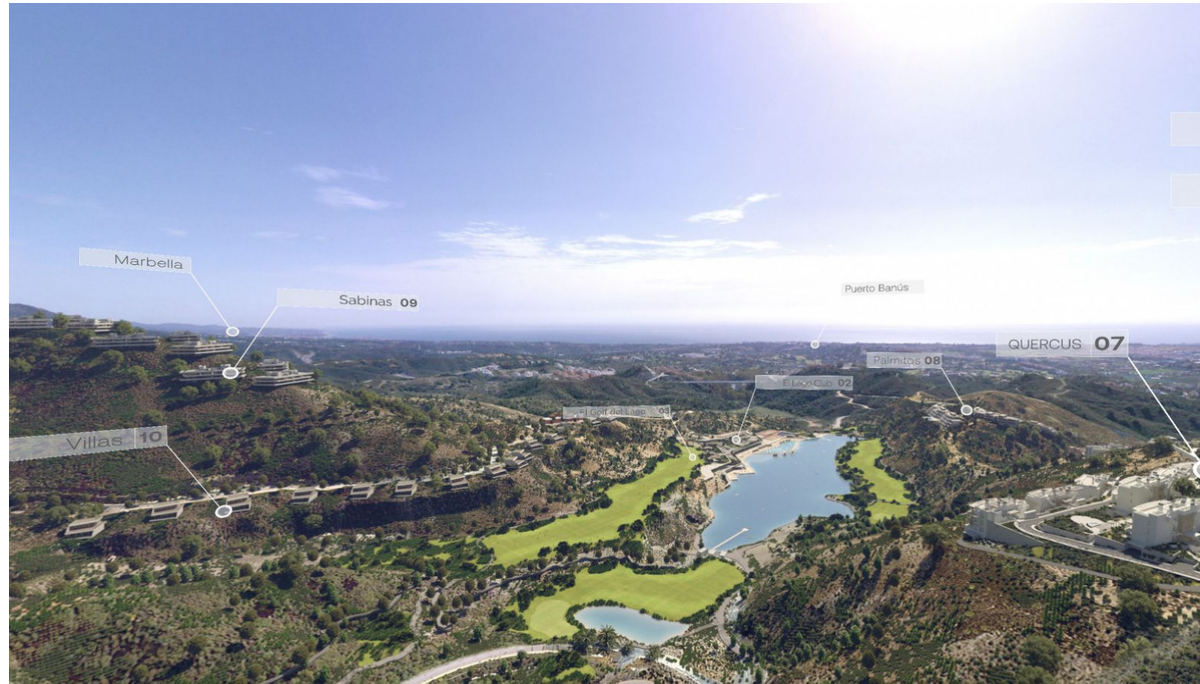

Ventas - Terreno - Benahavís

850.000€

Ref.-ID: MIBGR4405132

Benahavís

Terreno

449 m2

1751 m2

GRAN OPORTUNIDAD DE OBTENER UN TERRENO EDIFICABLE EN LA UBICACIÓN MÁS PRÓXIMA SOLAR EDIFICABLE EN REAL DE LA QUINTA CON PRECIOSAS VISTAS Y ORIENTACIÓN SURESTE. Real de La Quinta Residential Country Club Resort® is an enchanting 200 hectare residential resort, seamlessly integrated into the idyllic foothills of the Sierra de las Nieves overlooking the majestic La Concha mountain, the picturesque Costa del Sol and bordering the UNESCO biosphere reserve. Fulfil your lifestyle dreams with the Real de La Quinta real estate project where nature coexists with the modern world.

Orientación

✓ Oeste

Vistas

- ✓ Mar
- ✓ Montaña
- ✓ Campo
- ✓ Panorámicas