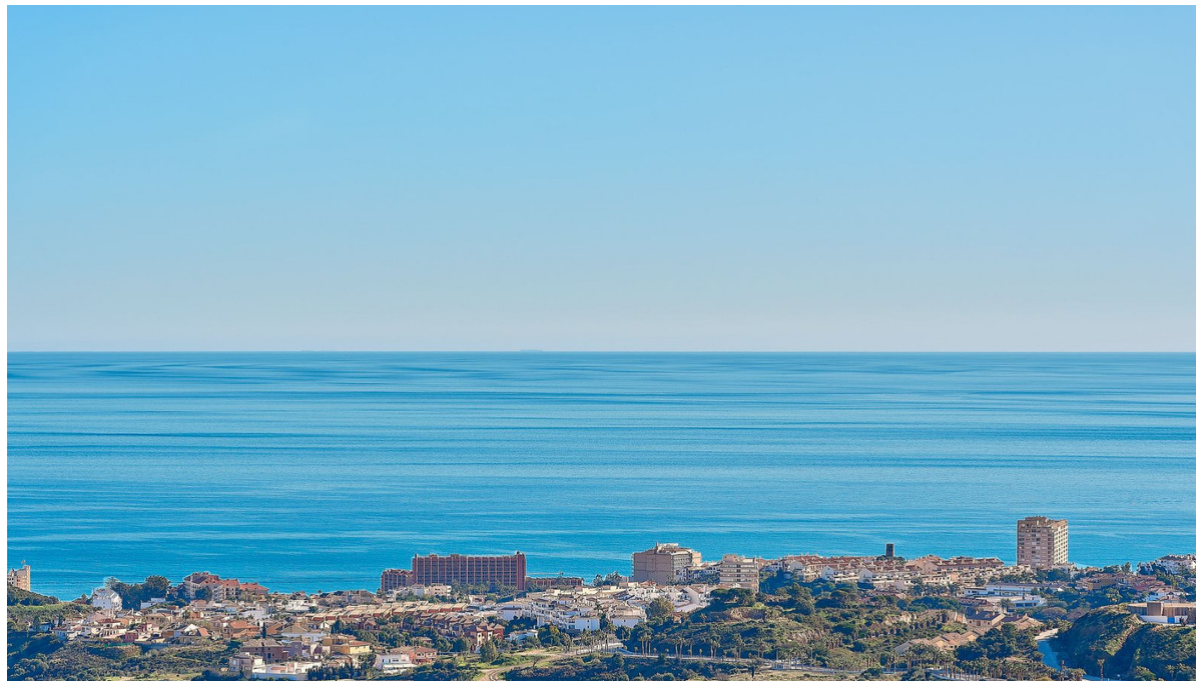

# 3.800.000€

Ref.-ID: MIBGR4566550

Benalmadena

Terreno

**4420 m2**

Parcela en venta en Benalmadena Con Proyecto y Licencia Suelo finalista con vistas frontales y panorámicas al mar y el campo de golf en Benalmadena Superficie de parcela: 4.420 m2 / techo 3.010m2 / 31 Viv. Tipologías: Multifamiliares, unifamiliares exentas, adosados y pareados Las viviendas que se construyan en el suelo en venta tendrán vistas frontales al mar y nunca serán tapadas porque linda con el campo de golf

### Posición

- ✓ Cerca de Golf
- ✓ Cerca de Puerto
- ✓ Cerca de Tiendas
- ✓ Cerca del Mar
- ✓ Cerca de Ciudad
- ✓ Cerca de Colegios
- ✓ Cerca de Marina

### Vistas

- ✓ Mar
- ✓ Golf