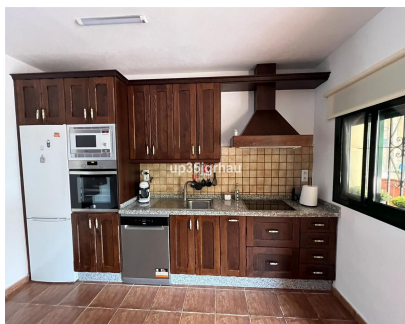

Ventas - Casa - Estepona

849.900€

Ref.-ID: MIBGR4677964

Estepona

Casa

6

4

300 m2

8600 m2

Fantástica finca con 2 casas independientes. Entradas independientes, una casa 200 m², con 80 m² de porche, la otra 100 m² y con 25 m² de porche, con amplia piscina en una de ellas. Muy cerca de Estepona, a 2,5 km del centro, a solo 10 minutos de la playa. Parcela de 9600 m² Entre las 2 casas suman 6 amplios dormitorios y 4 baños, tienes sótano, trastero, además de mucho espacio para aparcar. Finca muy privada. Villa - Chalet, Estepona, Costa del Sol. Construidos 300 m², Terraza 105 m², Jardin/Terreno 9600 m². Posición : Cerca de Puerto, Cerca de Tiendas, Cerca del Mar, Cerca de Ciudad, Cerca de Colegios. Orientación : Este, Sur, Oeste. Estado : Excelente. Piscina : Privada. Climatización : Aire Acondicionado, Chimenea. Vistas : Mar, Montaña, Campo, Panorámicas. Características : Terraza Cubierta, Armarios Empotrados, Cerca de Transporte, Terraza Privada, TV Satélite , WiFi, Lavadero, Baño En-Suite. Muebles : Amueblada, Parcialmente. Cocina : Equipada. Jardin : Privado. Seguridad : Recinto Cerrado. Aparcamiento : Garaje, Privado. Servicios Públicos : Electricidad, Agua Potable, Teléfono. Categoría : Ganga, Casas de vacaciones, Inversion, Lujo, Reducido.