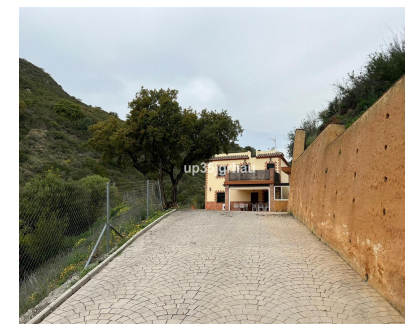

Ventas - Casa - Estepona

849.900€

Ref.-ID: MIBGR4677964

Estepona

Casa

6

4

300 m2

8600 m2

Fantástica finca con 2 casas independientes. Entradas independientes, una casa 200 m², con 80 m² de porche, la otra 100 m² y con 25 m² de porche, con amplia piscina en una de ellas. Muy cerca de Estepona, a 2,5 km del centro, a solo 10 minutos de la playa. Parcela de 9600 m² Entre las 2 casas suman 6 amplios dormitorios y 4 baños, tienes sótano, trastero, además de mucho espacio para aparcar. Finca muy privada. Villa - Chalet, Estepona, Costa del Sol. Construidos 300 m², Terraza 105 m², Jardin/Terreno 9600 m². Posición : Cerca de Puerto, Cerca de Tiendas, Cerca del Mar, Cerca de Ciudad, Cerca de Colegios. Orientación : Este, Sur, Oeste. Estado : Excelente. Piscina : Privada. Climatización : Aire Acondicionado, Chimenea. Vistas : Mar, Montaña, Campo, Panorámicas. Características : Terraza Cubierta, Armarios Empotrados, Cerca de Transporte, Terraza Privada, TV Satélite , WiFi, Lavadero, Baño En-Suite. Muebles : Amueblada, Parcialmente. Cocina : Equipada. Jardin : Privado. Seguridad : Recinto Cerrado. Aparcamiento : Garaje, Privado. Servicios Públicos : Electricidad, Agua Potable, Teléfono. Categoría : Ganga, Casas de vacaciones, Inversion, Lujo, Reducido.