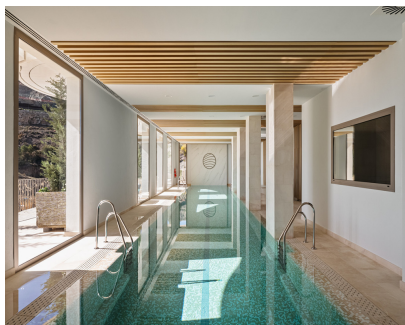

Ventas - Apartamento - Benahavís
3.499.500€

Ref.-ID: MIBGR4732402

Benahavís

Apartamento

Descubre este moderno apartamento en planta baja de 3 dormitorios en una nueva urbanización ecológica en Benahavís, con vistas panorámicas al mar. Situado dentro de una comunidad cerrada de estilo resort rodeada de exuberantes jardines paisajísticos, este apartamento encarna un diseño contemporáneo y principios de arquitectura orgánica, fusionándose perfectamente con su entorno natural. Inspirado en la filosofía de Frank Lloyd Wright, la propiedad integra un diseño innovador con interiores de última generación, estableciendo nuevos estándares para una vida de lujo. Disfruta de comodidades premium como seguridad las 24 horas, zona de juegos para niños, servicios de conserjería, canchas de tenis/pádel, spa y piscinas cubiertas/al aire libre. Ubicado en medio de la naturaleza pero cerca de servicios, lugares de ocio y campos de golf, el municipio de Benahavís alberga algunos de los clubes de golf y resorts más exclusivos de Europa. Las cercanas San Pedro de Alcántara, Nueva Andalucía y Puerto Banús ofrecen acceso a restaurantes de alta calidad, clubes de playa y boutiques de diseño. Con una superficie de 663 m² y una parcela privada de 192 m², este apartamento en planta baja cuenta con un diseño de planta abierta, ventanas de suelo a techo y puertas de cristal que ofrecen impresionantes vistas. Incluye una amplia sala de estar, grandes terrazas, una cocina elegante, 3 suites de dormitorios, un aseo de invitados, trastero y 2 plazas de aparcamiento. La terraza de 232 m² es perfecta para disfrutar de las vistas al mar y los atardeceros mediterráneos. Este exclusivo apartamento de lujo moderno en una nueva urbanización presenta una oportunidad para abrazar el sofisticado estilo de vida mediterráneo en Marbella.

Vistas

✓ Mar
✓ Panorámicas

Características

✓ Terraza Privada
✓ Gimnasio
✓ Paddle Tennis

Jardin

✓ Comunitario

Seguridad

✓ Seguridad 24 Horas