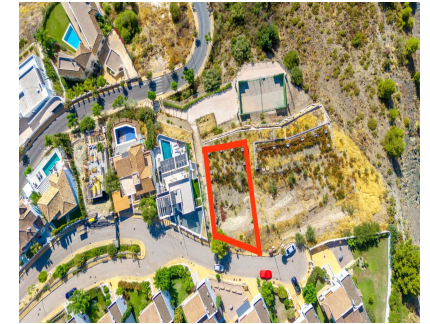

Ventas - Terreno - Benahavís

375.000€

Ref.-ID: MIBGR4818628

Benahavís

Terreno

 435 m2

 588 m2

Parcela residencial en venta en una comunidad cerrada in Benahavis cerca de La Alquería. La parcela es 588m2, orientada al oeste con vistas abiertas al golf. Hay un proyecto básico de construcción para una villa de 435m2. Una fantástica parcela en una ubicación privilegiada cerca de las comodidades locales, a poca distancia de la playa, Marbella y Puerto Banus.

Posición

- ✓ Cerca de Golf
- ✓ Cerca de Colegios

Orientación

- ✓ Oeste

Vistas

- ✓ Montaña
- ✓ Golf
- ✓ Campo
- ✓ Panorámicas
- ✓ Calle

Seguridad

- ✓ Recinto Cerrado