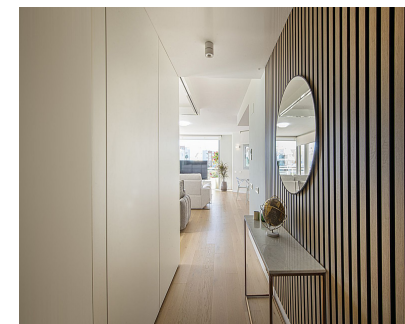

### 599.000€

Ref.-ID: MIBGR4930396

Benalmadena

Apartamento

2

2

104 m2

¡Descubre el paraíso junto al mar en este espectacular piso de lujo en El Higuero! Ubicado en una exclusiva zona residencial, este piso te ofrece una experiencia de vida inigualable con vistas impresionantes al mar y al puerto. La vivienda tiene un dormitorio principal con baño en suite y ofrece la posibilidad de transformar un amplio segundo dormitorio, con baño en suite. La vivienda cuenta con un diseño moderno de concepto abierto que integra salón y cocina, ideal para disfrutar de momentos inolvidables. La joya de este piso es su impresionante terraza de 73m2, perfecta para relajarse al atardecer o recibir a tus invitados. Equipado con armarios empotrados, sistema de calefacción y aire acondicionado independiente, y aerotermia para agua caliente, garantiza el máximo confort durante todo el año. Además, tendrás acceso a los exclusivos servicios de Reserva del Higuero: canchas de tenis y paddle, spa, gimnasio, y cinco restaurantes. Disfruta de la comodidad de dos plazas de garaje y trastero incluidos en el precio, así como el servicio de shuttle bus a la playa y el centro comercial. Con un acceso adaptado para personas con movilidad reducida y una clase energética B, este piso es tanto eficiente como accesible. No pierdas la oportunidad de vivir en un entorno privilegiado donde el lujo y la comodidad se encuentran a solo un paso del mar. ¡Ven a visitarlo y enamórate!