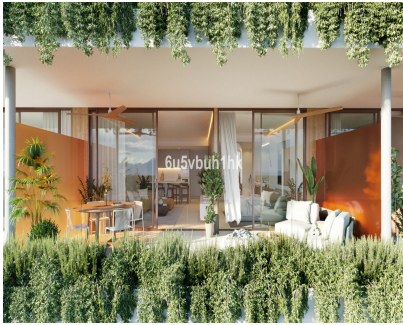

Ventas - Apartamento - Fuengirola

695.000€

Ref.-ID: MIBGR4979278

Fuengirola

Apartamento

2

2

116 m2

116 m2

Valley Collection se encuentra en el Valle del Higuero. A 3 minutos a pie del Higuero Resort donde se encuentra nuestro exclusivo Sport Club y Spa Rodeado de amplias zonas verdes donde disfrutar del mayor relax. Las rutas de senderismo más singulares nunca han estado tan cerca, instalaciones, así como restaurantes, la estación de tren o el centro comercial. Valley Collection se encuentra en Fuengirola, un soleado rincón del Mediterráneo que te permite disfrutar de la preciosa Playa de Carvajal a 10 minutos, distinguida por sus tranquilas aguas. Disfruta de tu hogar en un entorno familiar y relajado que te permitirá perderte en el paisaje andaluz. naturaleza en estado puro. Este proyecto está formado por 224 viviendas. Orientadas al sur o al suroeste, las viviendas son muy luminosas y te permiten disfrutar de impresionantes puestas de sol desde tu propia terraza. Han sido diseñadas en pequeños edificios íntimos, garantizando la privacidad de los propietarios. Cada edificio está situado sobre plataformas elevadas para que el horizonte se abra a tus pies y te garantice las mejores vistas que el mar Mediterráneo puede ofrecer. Las viviendas se dividen en Garden Villa, apartamentos y áticos; y se caracterizan por el gran tamaño de sus estancias. Descubre la esencia de este proyecto con más de 20.000 metros cuadrados de vegetación mediterránea y plantas aromáticas. Piérdete en este paraíso pensado para los amantes de la naturaleza. Las 6 Piscinas distribuidas por toda la promoción permiten disfrutar de momentos mágicos con familiares y amigos, creando experiencias inolvidables. Cada vivienda dispone de dos plazas de garaje y un trastero.