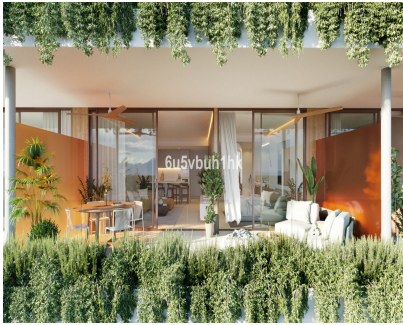

116 m2

Valley Collection se encuentra en el Valle del Higuero. A 3 minutos a pie del Higuero Resort donde se encuentra nuestro exclusivo Sport Club y Spa Rodeado de amplias zonas verdes donde disfrutar del mayor relax. Las rutas de senderismo más singulares nunca han estado tan cerca, instalaciones, así como restaurantes, la estación de tren o el centro comercial. Valley Collection se encuentra en Fuengirola, un soleado rincón del Mediterráneo que te permite disfrutar de la preciosa Playa de Carvajal a 10 minutos, distinguida por sus tranquilas aguas. Disfruta de tu hogar en un entorno familiar y relajado que te permitirá perderte en el paisaje andaluz. naturaleza en estado puro. Este proyecto está formado por 224 viviendas. Orientadas al sur o al suroeste, las viviendas son muy luminosas y te permiten disfrutar de impresionantes puestas de sol desde tu propia terraza. Han sido diseñadas en pequeños edificios íntimos, garantizando la privacidad de los propietarios. Cada edificio está situado sobre plataformas elevadas para que el horizonte se abra a tus pies y te garantice las mejores vistas que el mar Mediterráneo puede ofrecer. Las viviendas se dividen en Garden Villa, apartamentos y áticos; y se caracterizan por el gran tamaño de sus estancias. Descubre la esencia de este proyecto con más de 20.000 metros cuadrados de vegetación mediterránea y plantas aromáticas. Piérdete en este paraíso pensado para los amantes de la naturaleza. Las 6 Piscinas distribuidas por toda la promoción permiten disfrutar de momentos mágicos con familiares y amigos, creando experiencias inolvidables. Cada vivienda dispone de dos plazas de garaje y un trastero.