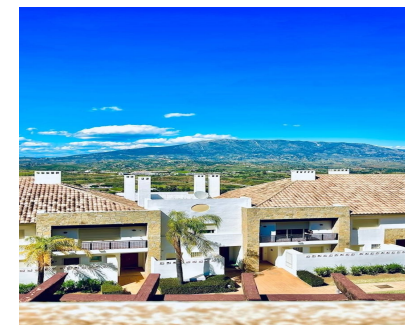

Ventas - Casa - La Cala Golf
529.000€

Ref.-ID: MIBGR5050177

La Cala Golf

Casa

Vive el lujo y la calma en La Cala Golf Descubre esta exclusiva residencia adosada de 3 dormitorios y 4 baños situada en el corazón de La Cala Golf, el mayor complejo de golf de España. Ideal para quienes buscan confort, privacidad y un estilo de vida distinguido, lejos del bullicio turístico, pero a solo minutos de la costa y con fácil acceso a Marbella y al Aeropuerto de Málaga. Distribuida en cuatro plantas y con 249 m² construidos, esta elegante vivienda ofrece espacios amplios, luminosos y cuidadosamente diseñados. El salón principal con chimenea y grandes ventanales conecta con una cocina moderna totalmente equipada, creando el ambiente perfecto para compartir momentos inolvidables con familia y amigos. El dormitorio principal dispone de terraza privada, un rincón ideal para comenzar el día con un café o disfrutar del atardecer en plena serenidad. En el exterior, el cuidado jardín comunitario y las dos piscinas invitan al descanso, al sol y a barbacoas en buena compañía. Además, la propiedad incluye aparcamiento cubierto, entrada independiente y acceso adaptado para personas con movilidad reducida. Como residente, disfrutarás de un 15% de descuento en todos los servicios de La Cala Resort, que incluyen: • Tres campos de golf de campeonato para todos los niveles. • Un spa de lujo con tratamientos personalizados, sauna y hammam. • Instalaciones deportivas, pistas de tenis y otras actividades. • Restaurantes y bares con gastronomía local e internacional. Características principales: • Chalet adosado en buen estado (segunda mano) • 3 dormitorios y 4 baños • Terraza y jardín • 4 plantas • 249 m² construidos • Aire acondicionado • Piscinas comunitarias • Armarios empotrados • Orientación norte y este • Construido en 2007 • Acceso exterior adaptado • Plaza de garaje incluida