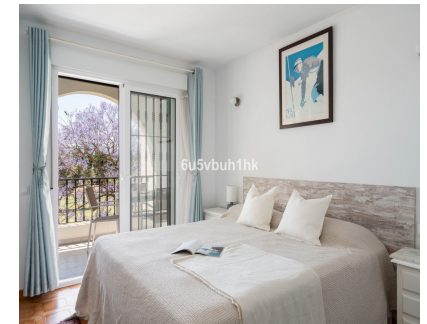

Ventas - Casa - Mijas

399.000€

Ref.-ID: MIBGR5062999

Mijas

Casa

Comunidad: 2,088 EUR / año IBI: 450 EUR / año

Basura: 120 EUR / año

2

2

105 m2

105 m2

Bienvenido a esta encantadora casa adosada situada directamente en el campo de golf de Mijas, rodeada de naturaleza, tranquilidad y el encanto andaluz. Esta vivienda, perfectamente cuidada, ofrece un jardín privado con vistas abiertas al verde, lindando con una zona de golf impecablemente mantenida, ideal para disfrutar del café por la mañana, una barbacoa por la tarde o relajarse después de una partida de golf. La propiedad se distribuye en dos niveles. En la planta superior encontrarás dos amplios dormitorios en suite situados en lados opuestos de la vivienda, lo que garantiza privacidad para familiares o invitados. En la planta principal, un luminoso salón con chimenea se conecta de forma natural con una cocina moderna y semiabierta, con grandes ventanales que dan acceso al jardín privado. Cada rincón ofrece vistas al verde y una sensación de calma absoluta. Perfecta tanto para amantes del golf como para inversores, esta vivienda es ideal para alquileres de media temporada (de 2 a 11 meses) — disfruta del estilo de vida del golf parte del año y alquilala el resto. Una combinación perfecta entre placer y rentabilidad. Destacados: - Ubicación directamente en el campo de golf - A solo 5 minutos de la playa - Cerca de Fuengirola, La Cala y todos los servicios - Entorno verde y tranquilo - Lista para entrar a vivir, sin necesidad de reformas Una oportunidad única para los amantes del golf que buscan confort, encanto e inversión, ven y enamórate de esta joya en Mijas.