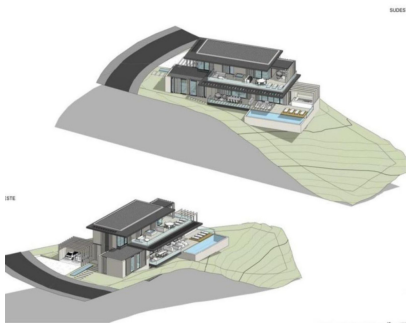

Ventas - Terreno - Elviria

510.000€

Ref.-ID: MIBGR5076739

Elviria

Terreno

1516 m2

Magnífica parcela en venta en Elviria de 1.516 m2. La parcela está ubicada en una buena zona de Elviria a pocos minutos de todos los servicios. Tiene buenas vistas al campo de golf y al mar. La parcela se vende con proyecto básico para construir una preciosa villa. Terreno Urbano, Elviria, Costa del Sol. Jardin/Terreno 1516 m². Posición : Cerca de Golf, Cerca de Colegios, Urbanización. Orientación : Sur. Piscina : Sitio para Piscina. Vistas : Mar, Golf. Jardín : Privado. Categoría : Reventa.

Posición

- ✓ Cerca de Golf
- ✓ Cerca de Colegios
- ✓ Urbanización

Orientación

- ✓ Sur

Piscina

- ✓ Sitio para Piscina

Vistas

- ✓ Mar
- ✓ Golf