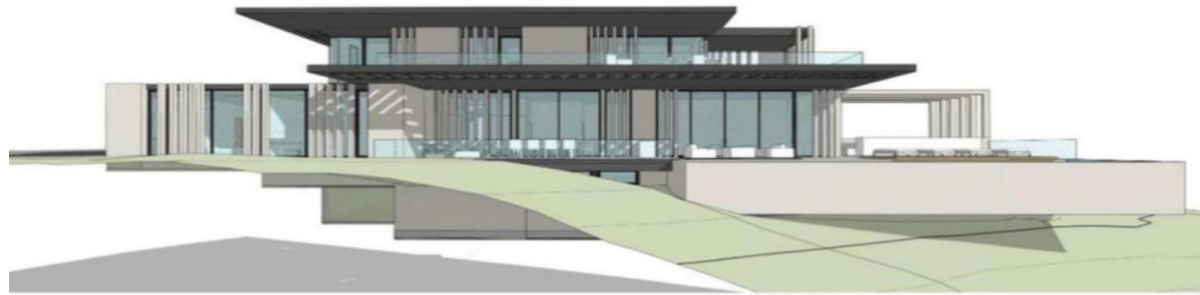

Ventas - Terreno - Elviria

510.000€

Ref.-ID: MIBGR5076739

Elviria

Terreno

1516 m2

Magnífica parcela en venta en Elviria de 1.516 m2. La parcela está ubicada en una buena zona de Elviria a pocos minutos de todos los servicios. Tiene buenas vistas al campo de golf y al mar. La parcela se vende con proyecto básico para construir una preciosa villa. Terreno Urbano, Elviria, Costa del Sol. Jardin/Terreno 1516 m². Posición : Cerca de Golf, Cerca de Colegios, Urbanización. Orientación : Sur. Piscina : Sitio para Piscina. Vistas : Mar, Golf. Jardín : Privado. Categoría : Reventa.

Posición

- ✓ Cerca de Golf
- ✓ Cerca de Colegios
- ✓ Urbanización

Orientación

- ✓ Sur

Piscina

- ✓ Sitio para Piscina

Vistas

- ✓ Mar
- ✓ Golf