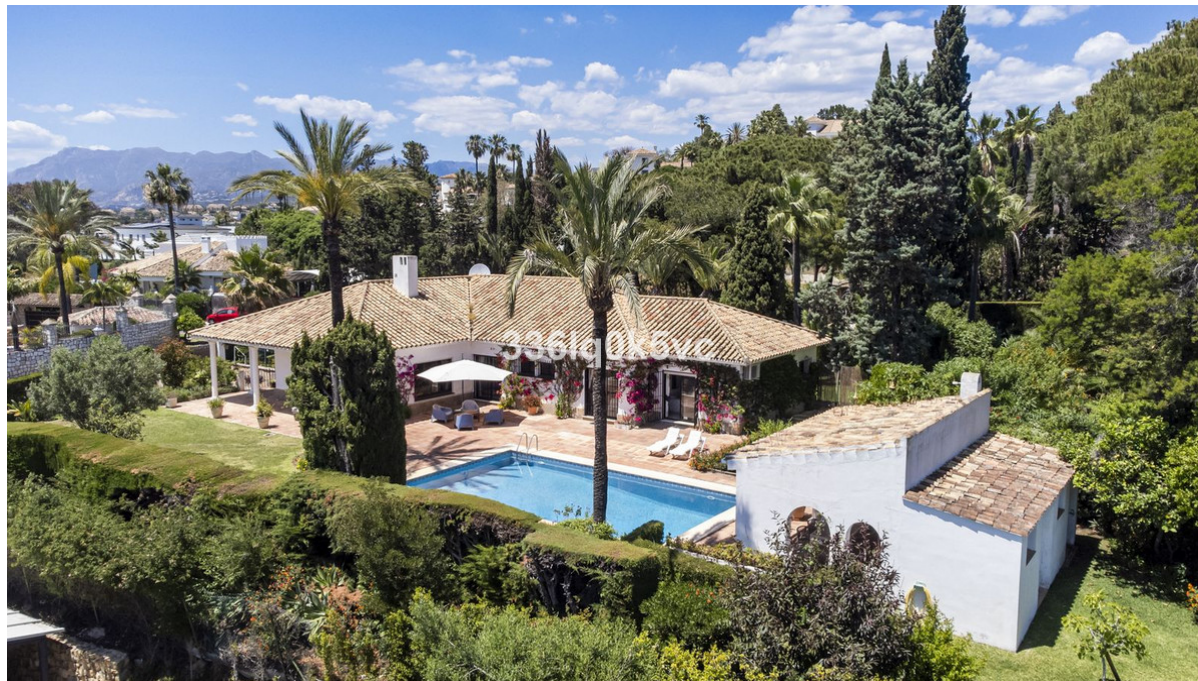

Ventas - Casa - Las Chapas

1.750.000€

Ref.-ID: MIBGR5083273

Las Chapas

Casa

4

5

469 m2

1732 m2

Vila los Rosales Ubicada en una de las zonas más codiciadas de Las Chapas, esta elegante villa de planta baja ofrece una singular combinación de lujo, confort y privacidad. Ubicada tras un camino privado, la propiedad le da la bienvenida con una entrada señorial que define el estilo de su interior. En el interior, encontrará una amplia cocina totalmente equipada con una acogedora zona de desayuno, un amplio comedor ideal para el entretenimiento y una elegante sala de estar con chimenea y acceso directo al exuberante jardín y a la soleada terraza. La villa cuenta con cuatro amplios dormitorios, cada uno con su propio baño en suite y vestidor, lo que garantiza la máxima comodidad. Un aseo de invitados independiente y un amplio lavadero contribuyen a la práctica distribución de la casa. Otras características destacadas incluyen un espacioso garaje subterráneo, amplio espacio de almacenamiento, un hermoso jardín, una piscina privada y una caseta de piscina totalmente equipada con zona de barbacoa, perfecta para disfrutar al aire libre y entretenerse. Aunque la villa se encuentra en buen estado y lista para su uso inmediato, algunas zonas podrían modernizarse, lo que ofrece una fantástica oportunidad para adaptar la casa a su gusto y estilo personal. Esta villa es una auténtica joya, que ofrece elegancia atemporal y comodidades modernas en una ubicación privilegiada a pocos minutos de las playas, campos de golf y servicios de Marbella.