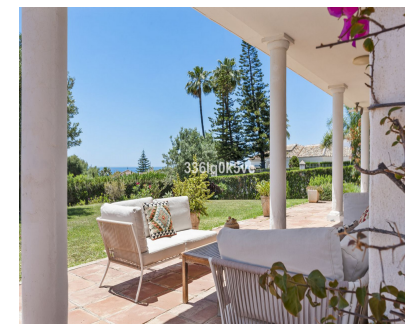

Ventas - Casa - Las Chapas

1.750.000€

Ref.-ID: MIBGR5083273

Las Chapas

Casa

4

5

469 m2

1732 m2

Vila los Rosales Ubicada en una de las zonas más codiciadas de Las Chapas, esta elegante villa de planta baja ofrece una singular combinación de lujo, confort y privacidad. Ubicada tras un camino privado, la propiedad le da la bienvenida con una entrada señorial que define el estilo de su interior. En el interior, encontrará una amplia cocina totalmente equipada con una acogedora zona de desayuno, un amplio comedor ideal para el entretenimiento y una elegante sala de estar con chimenea y acceso directo al exuberante jardín y a la soleada terraza. La villa cuenta con cuatro amplios dormitorios, cada uno con su propio baño en suite y vestidor, lo que garantiza la máxima comodidad. Un aseo de invitados independiente y un amplio lavadero contribuyen a la práctica distribución de la casa. Otras características destacadas incluyen un espacioso garaje subterráneo, amplio espacio de almacenamiento, un hermoso jardín, una piscina privada y una caseta de piscina totalmente equipada con zona de barbacoa, perfecta para disfrutar al aire libre y entretenerse. Aunque la villa se encuentra en buen estado y lista para su uso inmediato, algunas zonas podrían modernizarse, lo que ofrece una fantástica oportunidad para adaptar la casa a su gusto y estilo personal. Esta villa es una auténtica joya, que ofrece elegancia atemporal y comodidades modernas en una ubicación privilegiada a pocos minutos de las playas, campos de golf y servicios de Marbella.