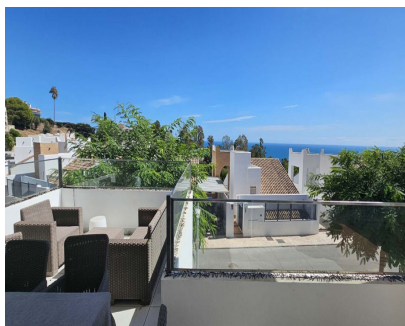

Ventas - Casa - Benalmadena

945.000€

Ref.-ID: MIBGR5125999

Benalmadena

Casa

4

5

458 m2

246 m2

Experimente la vida mediterránea en su máxima expresión en esta excepcional casa unifamiliar de lujo de 4 dormitorios y 5 baños, ubicada en el prestigioso complejo residencial BigBlue en Torremuelle, Benalmádena. Con 458 m² de superficie construida y más de 128 m² de terrazas orientadas al sur, esta casa contemporánea ofrece impresionantes vistas al mar, acabados de alta gama y un confort inigualable. Distribuida en tres plantas con ascensor privado, la propiedad cuenta con un salón de concepto abierto con ventanales de suelo a techo, una cocina de diseño con electrodomésticos BOSCH y acceso directo a una impresionante terraza. Disfrute de un estilo de vida sostenible con 17 paneles solares, climatización por aerotermia, suelo radiante en baños y ventanas de doble acristalamiento. El complejo ofrece servicios de primera clase, como piscina infinita, gimnasio, casa club privada y jardines paisajísticos. Con una ubicación ideal a solo 1 km de la playa y a 500 metros de la estación de tren de Torremuelle, con fácil acceso a Málaga, el aeropuerto, Fuengirola, colegios de primera categoría, campos de golf y todas las comodidades diarias. La propiedad también incluye un espacio versátil con potencial para crear un apartamento independiente, perfecto para invitados o para generar ingresos por alquiler. El lujo costero redefinido.