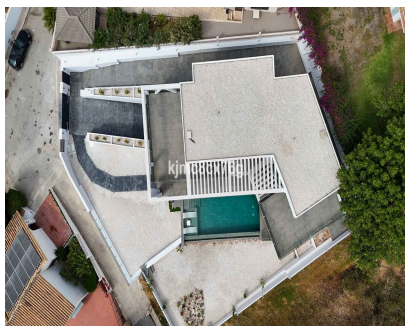

1114 m2

Maravillosa villa ultramoderna de nueva construcción en la urbanización El Faro, Mijas Costa, a tan solo 200 metros de la playa. Un lujo sin parangón en la zona. Espaciosa, brillante, con vistas ininterrumpidas al mar y mucha privacidad para deleitar al cliente más exigente. La propiedad consta de tres niveles unidos por escaleras y ascensor, que se distribuyen de la siguiente forma: planta principal con amplio salón-comedor con salida a su gran terraza, los jardines y la piscina, así como la zona de barbacoa. Cocina completa con lavadero independiente, un aseo y dos dormitorios ensuite, perfectos para invitados. Primera planta con dos extensos dormitorios ensuite, despacho y otro baño completo. Además, terraza de más de 100 m2 con espectaculares vistas al mar y la montaña. Por último su gran sótano con más de 250 m2 acoge un espacioso parking para varios vehículos, sala de maquinaria, y una enorme zona aprovechable para crear un apartamento de invitados, cine, bodega, sala de juegos o aquello que desee su nuevo propietario.