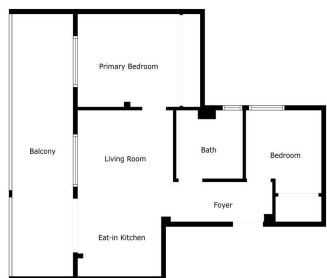

Ventas - Apartamento - Benalmadena Pueblo

339.000€

Ref.-ID: MIBGR5162749

Benalmadena Pueblo

Apartamento

Comunidad: 720 EUR / año

IBI: 531 EUR / año

Basura: 75 EUR / año

2

1

52 m2

Descubra esta pequeña joya en el corazón del encantador Benalmádena Pueblo, perfecta como residencia vacacional o como hogar permanente. Apartamento que resulta sorprendentemente espacioso para su tamaño. El punto fuerte de esta propiedad es su amplia terraza, que ofrece unas vistas inmejorables sobre los tejados hacia el brillante Mediterráneo. Disfrute del sol durante todo el día, con toldos disponibles para crear sombra en los días más calurosos del verano. En el interior encontrará un acogedor salón con cocina abierta, ideal para una vida relajada y para preparar platos en buena compañía. La vivienda cuenta con dos dormitorios y un baño moderno con jacuzzi, siendo el dormitorio principal el que disfruta de unas bonitas vistas al mar. Como extra, dispone de garaje subterráneo para aparcamiento seguro. Ubicada a pocos pasos de todas las comodidades: tiendas, restaurantes y cafeterías, esta casa ofrece el auténtico estilo de vida andaluz. Benalmádena Pueblo es un pintoresco pueblo con calles empedradas, casas encaladas y un ambiente acogedor. El transporte público conecta fácilmente con la playa, el animado Puerto Marina y el aeropuerto de Málaga, lo que convierte a esta propiedad en un lugar perfectamente comunicado. Una oportunidad única de adquirir una vivienda con tanto encanto y unas vistas incomparables en uno de los pueblos más buscados de la Costa del Sol.