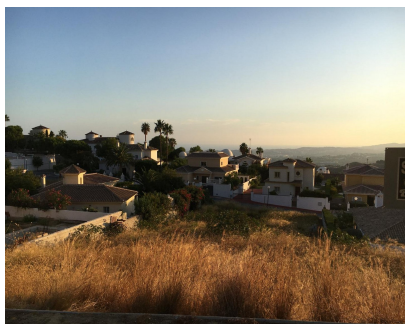

## Ventas - Terreno - Mijas Costa 800.000€

Ref.-ID: MIBGR5188237

Mijas Costa

Terreno

1276 m2

Parcela edificable ubicada en Buenavista fase 1, Mijas, junto a Benalmádena y La Reserva del Higuero Resort, situado en una comunidad cerrada ofrece VISTAS PARCIALES AL MAR, orientación sur, cámaras de CCTV, seguridad las 24 horas. Edificabilidad 25% + sótano. El precio no incluye el IVA de 21% Parcela Urbanizable, Campiña, Orientación: Sur Vistas: Campo, Patio, Montañas, Panorámica, Mar. Características Vista a la montaña, Vistas parciales al mar.

### Vistas

✓ Mar

✓ Montaña

✓ Campo

✓ Panorámicas

✓ Patio