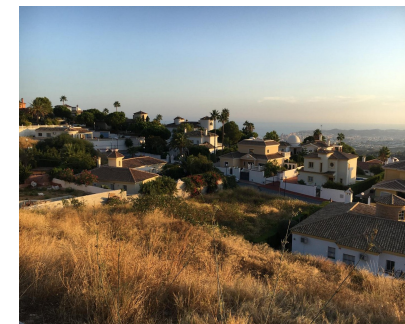

## Ventas - Terreno - Mijas Costa 800.000€

Ref.-ID: MIBGR5188237

Mijas Costa

Terreno

1276 m2

Parcela edificable ubicada en Buenavista fase 1, Mijas, junto a Benalmádena y La Reserva del Higuero Resort, situado en una comunidad cerrada ofrece VISTAS PARCIALES AL MAR, orientación sur, cámaras de CCTV, seguridad las 24 horas. Edificabilidad 25% + sótano. El precio no incluye el IVA de 21% Parcela Urbanizable, Campiña, Orientación: Sur Vistas: Campo, Patio, Montañas, Panorámica, Mar. Características Vista a la montaña, Vistas parciales al mar.

### Vistas

✓ Mar

✓ Montaña

✓ Campo

✓ Panorámicas

✓ Patio