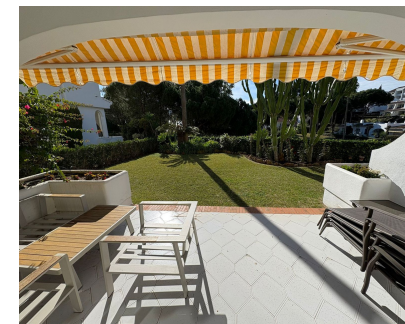

Ventas - Casa - Miraflores

575.000€

Ref.-ID: MIBGR5259439

Miraflores

Casa

Comunidad: 4,512 EUR / año IBI: 670 EUR / año

Basura: 82 EUR / año

3

2.5

148 m2

215 m2

Esta preciosa casa adosada en Miraflores que les impresionará con sus elegantes reformas interiores, conservando su auténtico carácter español. La planta baja les da la bienvenida a un amplio y luminoso salón con un amplio salón, comedor y una moderna cocina americana. La abundante luz natural fluye por la casa tanto del este como del oeste, creando un ambiente cálido y acogedor durante todo el día. En el lado este, una terraza privada ofrece el lugar perfecto para disfrutar del desayuno bajo el sol de la mañana. El salón se abre a la terraza orientada al sur/oeste. Desde aquí, se accede a una zona de jardín compartida con una sola casa vecina, lo que garantiza privacidad y tranquilidad. La planta baja también incluye una cocina completamente nueva, chimenea y un aseo de invitados. En la planta superior, la vivienda continúa con un espacioso dormitorio principal, con baño en suite y vestidor. Hay dos dormitorios dobles adicionales y un baño familiar, ideal para familias o para recibir invitados. La propiedad cuenta con aire acondicionado frío/calor en toda la vivienda. Los propietarios también disfrutaron de acceso a dos impresionantes piscinas comunitarias, aparcamiento privado y se encuentra a un paso del Club de Tenis Miraflores. Una casa impecablemente presentada en una ubicación privilegiada; le recomendamos visitarla. No se arrepentirá. VÍDEO DISPONIBLE.