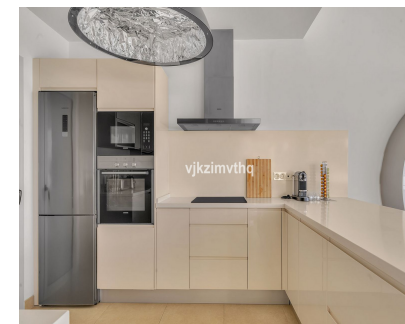

Ventas - Apartamento - Benalmadena

1.260.000€

Ref.-ID: MIBGR5274790

Benalmadena

Apartamento

Comunidad: 6,600 EUR / año

IBI: 1,177 EUR / año

Basura: 166 EUR / año

3

3

313 m2

Ático con vistas al mar, jacuzzi privado y sin vecinos directos - ubicación única en Higuero. Una oportunidad excepcional para adquirir un ático verdaderamente privado en la codiciada zona de Higuero, con vistas abiertas al mar y sin vecinos directos, una combinación cada vez más difícil de encontrar. La vivienda dispone de 3 dormitorios y 3 baños, acabados con materiales modernos de alta calidad, y una distribución bien pensada que separa las zonas de día y de descanso. El luminoso espacio de salón y cocina en concepto abierto conecta directamente con amplias terrazas a través de grandes puertas correderas, creando una transición perfecta entre interior y exterior. Desde aquí se disfrutan vistas despejadas al Mediterráneo y a la costa de Fuengirola. Uno de los grandes atractivos es la zona exterior, diseñada tanto para el relax como para el entretenimiento. La terraza cuenta con jacuzzi privado y acceso directo a la piscina comunitaria, una característica poco habitual que aporta una auténtica sensación de resort. La posición elevada garantiza excelentes condiciones de sol, privacidad y vistas abiertas durante todo el día. Ubicado a pocos minutos del Higuero Resort, con acceso a gimnasio, spa, pádel, restaurantes y servicios, manteniendo al mismo tiempo un entorno tranquilo y exclusivo. Incluye 2 plazas de garaje y trastero. Ideal como vivienda vacacional de alto nivel o como inversión con gran potencial de alquiler. Contáctenos para concertar una visita privada.