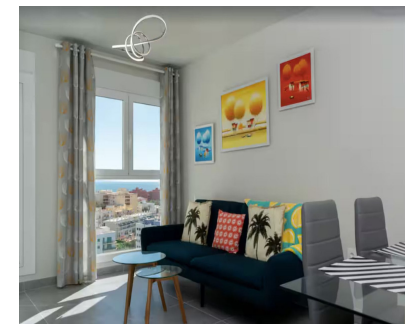

Ventas - Apartamento - Estepona 426.000€

Ref.-ID: MIBGR5304862

Estepona

Apartamento

2

2

92 m²

Apartamento Planta Media, Estepona, Costa del Sol. 2 Dormitorios, 2 Baños, Construidos 92 m², Terraza 10 m². Posición : Primera línea de Playa, Ciudad, Lado de la Playa, Puerto, Pueblo, Cerca de Tiendas, Cerca del Mar, Cerca de Ciudad, Marina, Cerca de Marina, Urbanización. Orientación : Sur. Estado : Excelente. Piscina : Comunitaria, Piscina de Niños. Climatización : Aire Acondicionado, A/A Caliente, A/A Frio. Vistas : Mar, Playa, Panorámicas, Jardín, Piscina, Urbanas, Calle. Características : Terraza Cubierta, Ascensor, Armarios Empotrados, Cerca de Transporte, Terraza Privada, WiFi, Suelos de Mármol, Doble acristalamiento, Fibra óptica. Muebles : Amueblada. Cocina : Equipada. Jardin : Comunitario. Aparcamiento : Subterráneo, Cubierto, Comunitario, Privado. Servicios Públicos : Electricidad, Agua Potable, Teléfono. Categoría : Ganga, Frente a la playa, Barato, Casas de vacaciones, Inversion, Reducido, Reventa, Contemporáneo.