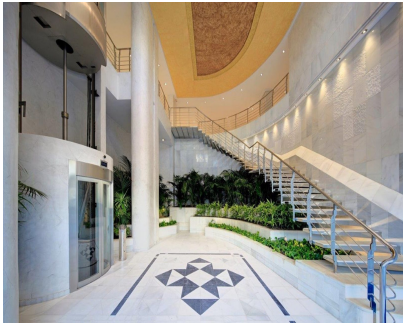

Ventas - Apartamento - Puerto Banús

3.600.000€

Ref.-ID: MIBGR5321182

Puerto Banús

Apartamento

3

4

291 m2

Ático dúplex de lujo con vistas panorámicas al mar. 3 dormitorios, 4 baños, terraza cubierta y un amplio solárium. Playas del Duque es uno de los complejos residenciales más exclusivos de Marbella y Puerto Banús. Con razón ostenta la categoría de Gran Lujo. Su privilegiada ubicación en primera línea de playa, seguridad 24 horas, servicio de conserjería y magníficos jardines galardonados que abarcan 30.000 m² convierten este complejo en un lugar verdaderamente único. En el interior de los jardines, los residentes disfrutan de 3 piscinas exteriores y 2 restaurantes-bar de uso exclusivo para propietarios. El complejo también ofrece acceso privado y directo tanto a la playa como a Puerto Banús, famoso por sus boutiques de lujo y sus impresionantes yates.