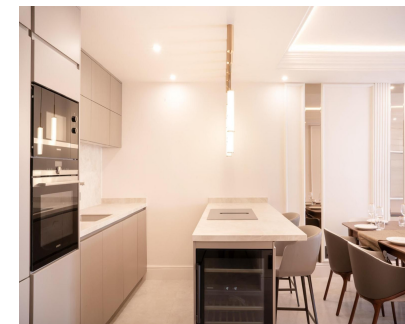

Ventas - Apartamento - New Golden Mile

1.395.000€

Ref.-ID: MIBGR5325001

New Golden Mile

Apartamento

Comunidad: 8,280 EUR / año

IBI: 600 EUR / año

3

2

127 m2

APARTAMENTO DE 3 DORMITORIOS EN PRIMERA LÍNEA DE PLAYA Este apartamento de 3 dormitorios en planta baja, recién renovado, está listo para entrar a vivir, completamente amueblado y equipado con acabados de alta gama. El apartamento cuenta con tres dormitorios y dos baños, una cocina americana de nuevo diseño y un salón con acceso a la terraza y al jardín privado. A pocos pasos de playa, se encuentra en Cabo Bermejo, una prestigiosa urbanización privada en primera línea de playa en la Nueva Milla de Oro, entre San Pedro y Estepona. Famoso por sus lujosas propiedades, exuberantes jardines tropicales e impresionantes vistas al mar, Cabo Bermejo ofrece a sus residentes servicios exclusivos, como piscinas, sauna, gimnasio y seguridad 24 horas. Combina la tranquilidad de la vida costera con la proximidad a restaurantes, tiendas y campos de golf de primera clase. Incluye muebles, trastero y plaza de aparcamiento subterráneo.