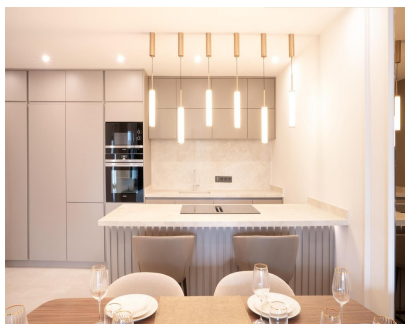

Ventas - Apartamento - New Golden Mile

1.395.000€

Ref.-ID: MIBGR5325001

New Golden Mile

Apartamento

Comunidad: 8,280 EUR / año

IBI: 600 EUR / año

3

2

127 m2

APARTAMENTO DE 3 DORMITORIOS EN PRIMERA LÍNEA DE PLAYA Este apartamento de 3 dormitorios en planta baja, recién renovado, está listo para entrar a vivir, completamente amueblado y equipado con acabados de alta gama. El apartamento cuenta con tres dormitorios y dos baños, una cocina americana de nuevo diseño y un salón con acceso a la terraza y al jardín privado. A pocos pasos de playa, se encuentra en Cabo Bermejo, una prestigiosa urbanización privada en primera línea de playa en la Nueva Milla de Oro, entre San Pedro y Estepona. Famoso por sus lujosas propiedades, exuberantes jardines tropicales e impresionantes vistas al mar, Cabo Bermejo ofrece a sus residentes servicios exclusivos, como piscinas, sauna, gimnasio y seguridad 24 horas. Combina la tranquilidad de la vida costera con la proximidad a restaurantes, tiendas y campos de golf de primera clase. Incluye muebles, trastero y plaza de aparcamiento subterráneo.