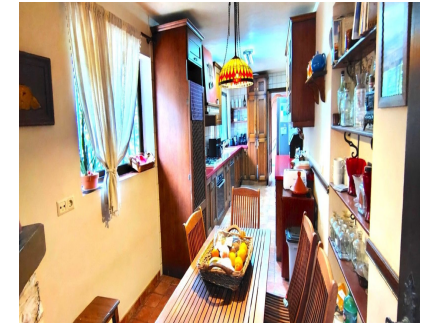

Ventas - Casa - Río Real

1.600.000€

Ref.-ID: MIBGR5340649

Río Real

Casa

3

2

233 m2

1050 m2

Exclusivo Chalet Independiente con Piscina Privada y Parcela de 1.050 m² - Río Real, Marbella Descubre este elegante chalet independiente de dos plantas en la prestigiosa urbanización cerrada, una de las zonas residenciales más exclusivas y tranquilas de Marbella. Situado en una amplia parcela de 1.050 m² con orientación sur, la propiedad disfruta de una luminosidad excepcional y ofrece el equilibrio perfecto entre confort interior y vida exterior. Características principales 233 m² construidos | 200 m² útiles 3 dormitorios dobles | 2 baños completos Amplio salón-comedor con grandes ventanales y acceso directo al porche y jardín Cocina independiente, espaciosa y luminosa con salida a segundo porche Porche cubierto + zona de terraza de 70 m² Piscina privada de 11 m x 3 m Jardín ajardinado Garaje cubierto para 2 vehículos Edificación independiente de 44 m² construidos (36 m² útiles) - ideal como gimnasio, despacho o apartamento adicional Armarios empotrados Orientación sur Urbanización y ubicación Urbanización cerrada y completamente vallada con máxima privacidad A solo 5 minutos en coche o 15 minutos andando de la playa Cerca de supermercados, restaurantes, colegios internacionales y todos los servicios Gran potencial de reforma y personalización (se incluyen imágenes orientativas de renovación) Una oportunidad única de adquirir un chalet independiente con piscina en parcela grande en una ubicación prime de Marbella. Ideal como vivienda familiar o inversión. Visita muy recomendable. ¡Contáctenos hoy mismo para concertar una visita privada!