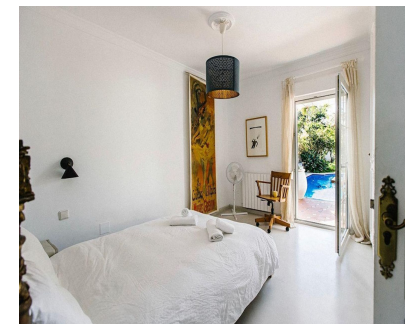

Ventas - Casa - Carib Playa

1.295.000€

Ref.-ID: MIBGR5343256

Carib Playa

Casa

IBI: 986 EUR / año

3

2

199 m2

427 m2

¡¡¡UBICACIÓN, UBICACIÓN!!! ¡Preciosa villa junto a la playa en Carib Playa! A solo unos pasos de las playas de arena de Carib Playa y Marbesa, así como del famoso puerto de Cabopino. CON LICENCIA TURISTICA! Esta encantadora vivienda de una sola planta cuenta con 3 dormitorios y 2 baños. Dos de los dormitorios se encuentran en la planta principal, mientras que el tercero está situado en un apartamento independiente en la planta baja, con su propia entrada privada, cocina americana, zona de estar y un gran ventanal que proporciona mucha luz natural. La villa cuenta con una cocina abierta, un precioso comedor y un luminoso salón con techos abovedados. Una acogedora terraza cubierta ofrece el escenario perfecto para relajarse y disfrutar del estilo de vida mediterráneo. En el exterior, encontrarás una piscina homologada de 8 m x 4 m situada en un jardín maduro orientado al sur. ¡Una propiedad verdaderamente especial que no te puedes perder! Villa - Chalet, Carib Playa, Costa del Sol. 3 Dormitorios, 2 Baños, Construidos 199 m², Terraza 20 m², Jardín/Terreno 427 m². Posición : Lado de la Playa, Cerca de Golf, Cerca de Tiendas, Cerca del Mar, Cerca de Colegios. Orientación : Sur. Estado : Buen. Piscina : Privada. Climatización : Aire Acondicionado, A/A Caliente, A/A Frio. Vistas : Jardín. Características : Terraza Cubierta, Armarios Empotrados, Cerca de Transporte, Terraza Privada, Aprtmnt. Huéspedes, Doble acristalamiento. Muebles : Parcialmente. Cocina : Equipada. Jardin : Privado, Mantenimiento fácil. Aparcamiento : Privado. Categoría : Frente a la playa, Casas de vacaciones.