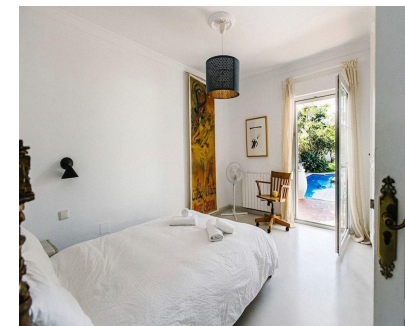

Ventas - Casa - Carib Playa

1.295.000€

Ref.-ID: MIBGR5343256

Carib Playa

Casa

IBI: 986 EUR / año

3

2

199 m2

427 m2

¡¡¡UBICACIÓN, UBICACIÓN!!! ¡Preciosa villa junto a la playa en Carib Playa! A solo unos pasos de las playas de arena de Carib Playa y Marbesa, así como del famoso puerto de Cabopino. CON LICENCIA TURISTICA! Esta encantadora vivienda de una sola planta cuenta con 3 dormitorios y 2 baños. Dos de los dormitorios se encuentran en la planta principal, mientras que el tercero está situado en un apartamento independiente en la planta baja, con su propia entrada privada, cocina americana, zona de estar y un gran ventanal que proporciona mucha luz natural. La villa cuenta con una cocina abierta, un precioso comedor y un luminoso salón con techos abovedados. Una acogedora terraza cubierta ofrece el escenario perfecto para relajarse y disfrutar del estilo de vida mediterráneo. En el exterior, encontrarás una piscina homologada de 8 m x 4 m situada en un jardín maduro orientado al sur. ¡Una propiedad verdaderamente especial que no te puedes perder! Villa - Chalet, Carib Playa, Costa del Sol. 3 Dormitorios, 2 Baños, Construidos 199 m², Terraza 20 m², Jardín/Terreno 427 m². Posición : Lado de la Playa, Cerca de Golf, Cerca de Tiendas, Cerca del Mar, Cerca de Colegios. Orientación : Sur. Estado : Buen. Piscina : Privada. Climatización : Aire Acondicionado, A/A Caliente, A/A Frio. Vistas : Jardín. Características : Terraza Cubierta, Armarios Empotrados, Cerca de Transporte, Terraza Privada, Aprtmnt. Huéspedes, Doble acristalamiento. Muebles : Parcialmente. Cocina : Equipada. Jardin : Privado, Mantenimiento fácil. Aparcamiento : Privado. Categoría : Frente a la playa, Casas de vacaciones.