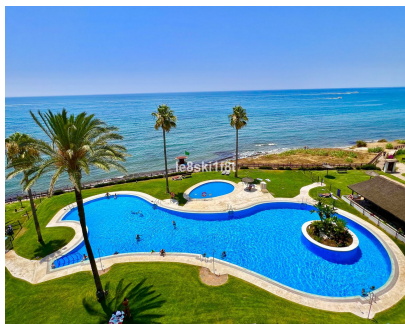

Ventas - Apartamento - Calahonda
745.000€

Ref.-ID: MIBGR5352655

Calahonda

Apartamento

2

2

87 m2

Apartamento Planta Media, Calahonda, Costa del Sol. 2 Dormitorios, 2 Baños, Construidos 87 m², Terraza 22 m². Posición : Primera línea de Playa, Lado de la Playa, Cerca de Puerto, Cerca de Tiendas, Cerca del Mar, Cerca de Colegios, Urbanización, Complejo 1ª Línea de Playa. Orientación : Suroeste. Estado : Excelente. Piscina : Comunitaria. Climatización : Aire Acondicionado. Vistas : Mar, Jardín, Piscina. Características : Terraza Cubierta, Ascensor, Armarios Empotrados, Cerca de Transporte, Terraza Privada, TV Satélite , WiFi, Trastero, Lavadero, Baño En-Suite, Acceso para personas con movilidad reducida, Suelos de Mármol, Bar, Doble acristalamiento, 24 Horas Recepción, Restaurant, Cerca de una Iglesia. Muebles : Amueblada. Cocina : Equipada. Jardin : Comunitario, Paisajista. Seguridad : Recinto Cerrado, Portero Automático, Seguridad 24 Horas. Aparcamiento : Subterráneo, Cubierto, Privado. Servicios Públicos : Electricidad, Agua Potable. Categoría : Frente a la playa, Reventa.

Posición

- ✓ Primera línea de Playa
- ✓ Lado de la Playa
- ✓ Cerca de Golf
- ✓ Cerca de Puerto
- ✓ Cerca de Tiendas
- ✓ Cerca del Mar
- ✓ Cerca de Colegios
- ✓ Marina
- ✓ Cerca de Marina
- ✓ Urbanización
- ✓ Complejo 1ª Línea de Playa