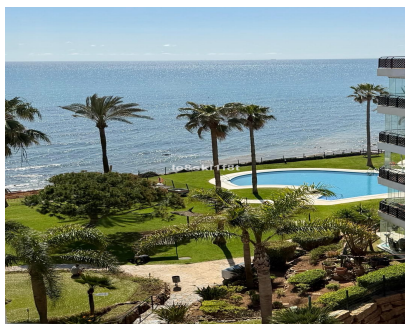

Ventas - Apartamento - Calahonda
745.000€

Ref.-ID: MIBGR5352655

Calahonda

Apartamento

2

2

87 m2

Apartamento Planta Media, Calahonda, Costa del Sol. 2 Dormitorios, 2 Baños, Construidos 87 m², Terraza 22 m². Posición : Primera línea de Playa, Lado de la Playa, Cerca de Puerto, Cerca de Tiendas, Cerca del Mar, Cerca de Colegios, Urbanización, Complejo 1ª Línea de Playa. Orientación : Suroeste. Estado : Excelente. Piscina : Comunitaria. Climatización : Aire Acondicionado. Vistas : Mar, Jardín, Piscina. Características : Terraza Cubierta, Ascensor, Armarios Empotrados, Cerca de Transporte, Terraza Privada, TV Satélite , WiFi, Trastero, Lavadero, Baño En-Suite, Acceso para personas con movilidad reducida, Suelos de Mármol, Bar, Doble acristalamiento, 24 Horas Recepción, Restaurant, Cerca de una Iglesia. Muebles : Amueblada. Cocina : Equipada. Jardin : Comunitario, Paisajista. Seguridad : Recinto Cerrado, Portero Automático, Seguridad 24 Horas. Aparcamiento : Subterráneo, Cubierto, Privado. Servicios Públicos : Electricidad, Agua Potable. Categoría : Frente a la playa, Reventa.

Posición

- ✓ Primera línea de Playa
- ✓ Lado de la Playa
- ✓ Cerca de Golf
- ✓ Cerca de Puerto
- ✓ Cerca de Tiendas
- ✓ Cerca del Mar
- ✓ Cerca de Colegios
- ✓ Marina
- ✓ Cerca de Marina
- ✓ Urbanización
- ✓ Complejo 1ª Línea de Playa