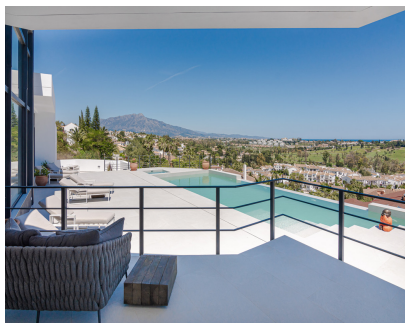

Ventas - Casa - Benahavís
8.395.000€

Ref.-ID: MIBGR5354710

Benahavís

Casa

IBI: 600 EUR / año

Basura: 80 EUR / año

6

9

450 m2

1200 m2