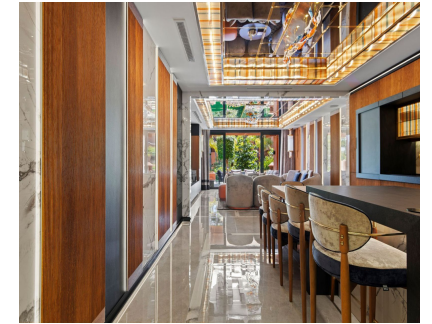

Ventas - Apartamento - Puerto Banús 2.200.000€

Ref.-ID: MIBGR5355244

Puerto Banús

Apartamento

Comunidad: 6,420 EUR / año

IBI: 1,378 EUR / año

Basura: 93 EUR / año

3

3

217 m2

16 m2

Apartamento en planta baja | Alzambra Vasari, Puerto Banús. Una residencia de planta baja en una de las urbanizaciones cerradas más exclusivas del entorno de Puerto Banús, con seguridad 24 horas, jardines tropicales de diseño y piscina de nivel resort. El apartamento ha sido objeto de una reforma integral de altísimo nivel, con un proyecto de interiorismo completamente a medida donde intervienen materiales nobles como pieles naturales, sedas, maderas y la mano de artesanos especializados en cada detalle. Las decoraciones en vidrio soplado, las piezas únicas y los acabados exclusivos convierten esta propiedad en una obra singular, difícilmente comparable en el mercado actual. La vivienda cuenta con tres dormitorios en suite con vestidores, y disfruta de una terraza de generosas proporciones con vistas directas a los jardines, en un entorno de total privacidad. Para el comprador que busca llegar y disfrutar desde el primer momento, sin concesiones ni compromisos: un posicionamiento inmejorable, un entorno refinado y un interior que responde a los gustos más exquisitos. Contáctenos para solicitar una visita.