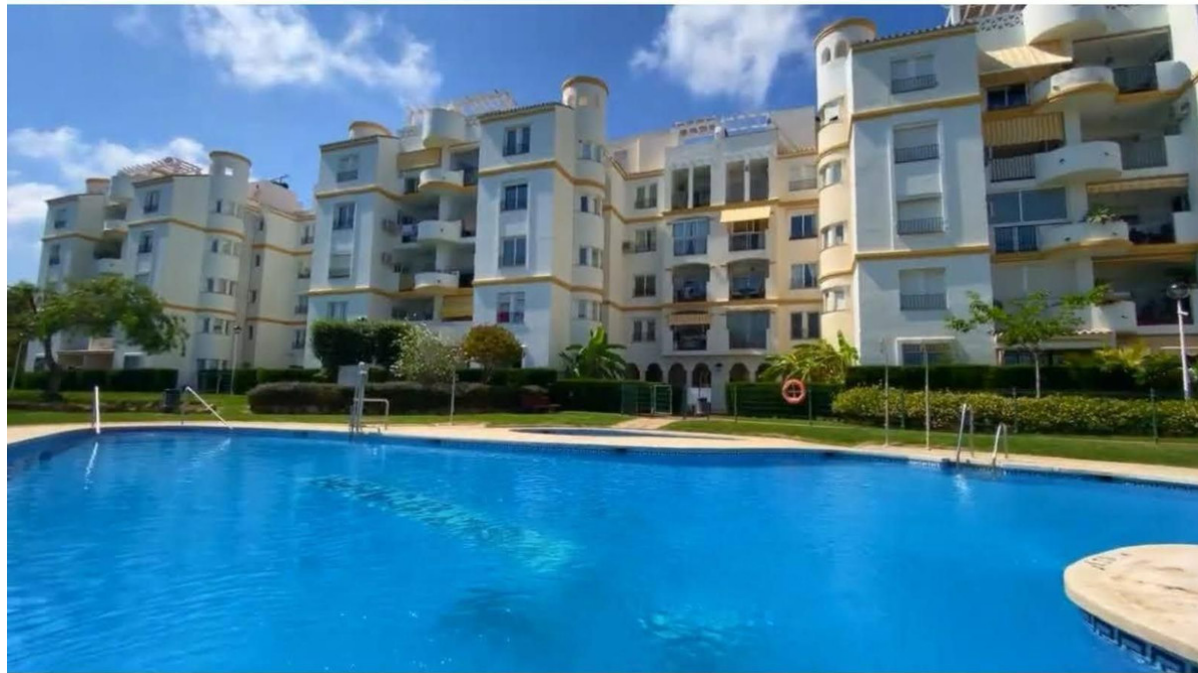

Ventas - Apartamento - Benalmadena

291.600€

Ref.-ID: MIBGR5357317

Benalmadena

Apartamento

1

1

65 m²

Bajo con terraza en urbanización con piscina junto al campo de golf en Benalmádena Se vende acogedora vivienda en planta baja de 65 m², ideal tanto como residencia habitual, segunda vivienda o inversión. La propiedad dispone de 1 dormitorio, 1 baño completo, y una agradable terraza con vistas al campo de golf. Cuenta con cocina amueblada y equipada, armario empotrado y aire acondicionado, ofreciendo comodidad durante todo el año. Ubicada en un recinto cerrado con excelentes zonas comunes: piscina, jardines y pistas de tenis, además de aparcamiento comunitario. La vivienda tiene orientación norte, lo que aporta una temperatura más agradable en los meses más cálidos. Situada en una zona tranquila y bien comunicada, rodeada de campos de golf y con fácil acceso a servicios, comercios y la costa. Importante: Actualmente no es posible realizar visitas hasta el mes de junio. De conformidad con el Decreto 218/2005, de 11 de octubre, por el que se aprueba el Reglamento de información al consumidor en la compraventa y arrendamiento de viviendas en Andalucía, se informa al cliente que los gastos notariales, registrales, I.T.P., y demás gastos inherentes a la compraventa o arrendamiento no están incluidos en el precio. Los honorarios de intermediación están incluidos en el precio. La información facilitada, incluyendo superficies, precios, condiciones y disponibilidad del inmueble, tiene carácter meramente informativo y no constituye oferta contractual vinculante, pudiendo estar sujeta a modificaciones sin previo aviso, debiendo confirmarse la disponibilidad del inmueble en el momento de la consulta. Certificado energético en trámite.