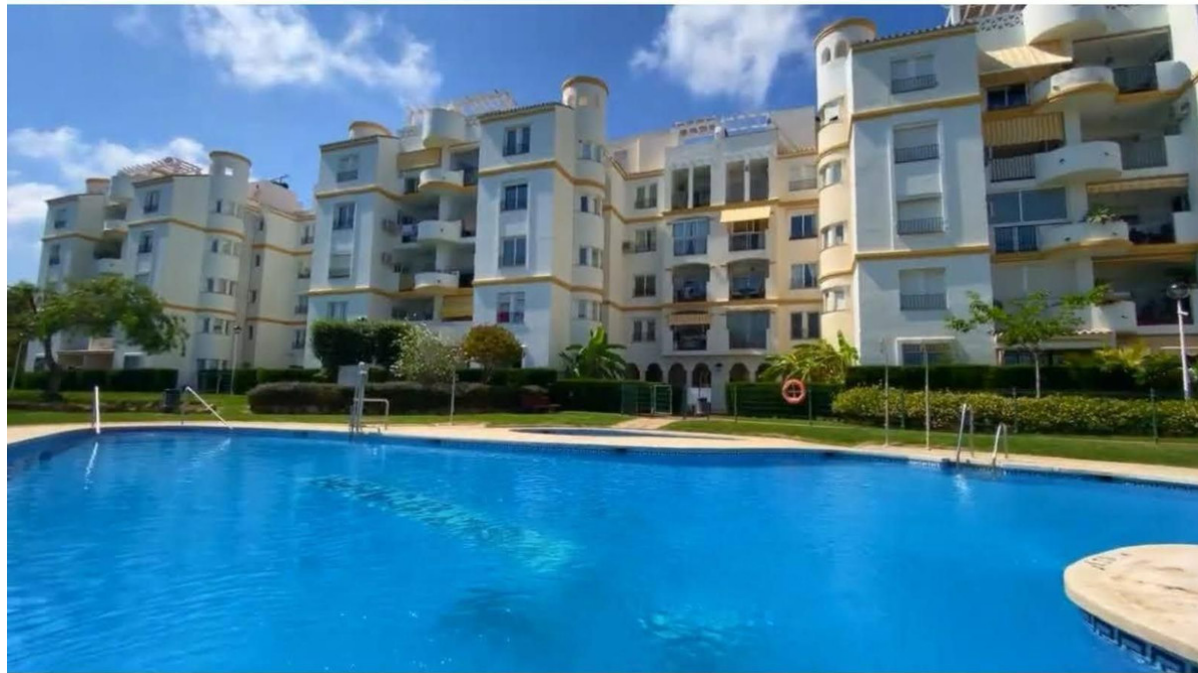

# 291.600€

Ref.-ID: MIBGR5357317

Benalmadena

Apartamento

1

1

65 m<sup>2</sup>

Bajo con terraza en urbanización con piscina junto al campo de golf en Benalmádena Se vende acogedora vivienda en planta baja de 65 m<sup>2</sup>, ideal tanto como residencia habitual, segunda vivienda o inversión. La propiedad dispone de 1 dormitorio, 1 baño completo, y una agradable terraza con vistas al campo de golf. Cuenta con cocina amueblada y equipada, armario empotrado y aire acondicionado, ofreciendo comodidad durante todo el año. Ubicada en un recinto cerrado con excelentes zonas comunes: piscina, jardines y pistas de tenis, además de aparcamiento comunitario. La vivienda tiene orientación norte, lo que aporta una temperatura más agradable en los meses más cálidos. Situada en una zona tranquila y bien comunicada, rodeada de campos de golf y con fácil acceso a servicios, comercios y la costa. Importante: Actualmente no es posible realizar visitas hasta el mes de junio. De conformidad con el Decreto 218/2005, de 11 de octubre, por el que se aprueba el Reglamento de información al consumidor en la compraventa y arrendamiento de viviendas en Andalucía, se informa al cliente que los gastos notariales, registrales, I.T.P., y demás gastos inherentes a la compraventa o arrendamiento no están incluidos en el precio. Los honorarios de intermediación están incluidos en el precio. La información facilitada, incluyendo superficies, precios, condiciones y disponibilidad del inmueble, tiene carácter meramente informativo y no constituye oferta contractual vinculante, pudiendo estar sujeta a modificaciones sin previo aviso, debiendo confirmarse la disponibilidad del inmueble en el momento de la consulta. Certificado energético en trámite.