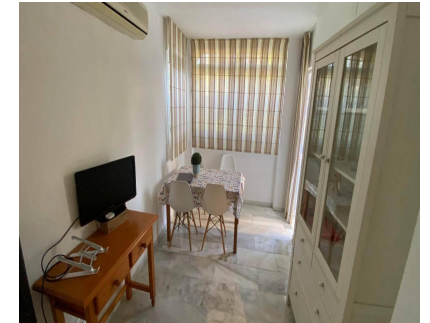

Ventas - Apartamento - Benalmadena

291.600€

Ref.-ID: MIBGR5357317

Benalmadena

Apartamento

1

1

65 m²

Bajo con terraza en urbanización con piscina junto al campo de golf en Benalmádena Se vende acogedora vivienda en planta baja de 65 m², ideal tanto como residencia habitual, segunda vivienda o inversión. La propiedad dispone de 1 dormitorio, 1 baño completo, y una agradable terraza con vistas al campo de golf. Cuenta con cocina amueblada y equipada, armario empotrado y aire acondicionado, ofreciendo comodidad durante todo el año. Ubicada en un recinto cerrado con excelentes zonas comunes: piscina, jardines y pistas de tenis, además de aparcamiento comunitario. La vivienda tiene orientación norte, lo que aporta una temperatura más agradable en los meses más cálidos. Situada en una zona tranquila y bien comunicada, rodeada de campos de golf y con fácil acceso a servicios, comercios y la costa. Importante: Actualmente no es posible realizar visitas hasta el mes de junio. De conformidad con el Decreto 218/2005, de 11 de octubre, por el que se aprueba el Reglamento de información al consumidor en la compraventa y arrendamiento de viviendas en Andalucía, se informa al cliente que los gastos notariales, registrales, I.T.P., y demás gastos inherentes a la compraventa o arrendamiento no están incluidos en el precio. Los honorarios de intermediación están incluidos en el precio. La información facilitada, incluyendo superficies, precios, condiciones y disponibilidad del inmueble, tiene carácter meramente informativo y no constituye oferta contractual vinculante, pudiendo estar sujeta a modificaciones sin previo aviso, debiendo confirmarse la disponibilidad del inmueble en el momento de la consulta. Certificado energético en trámite.