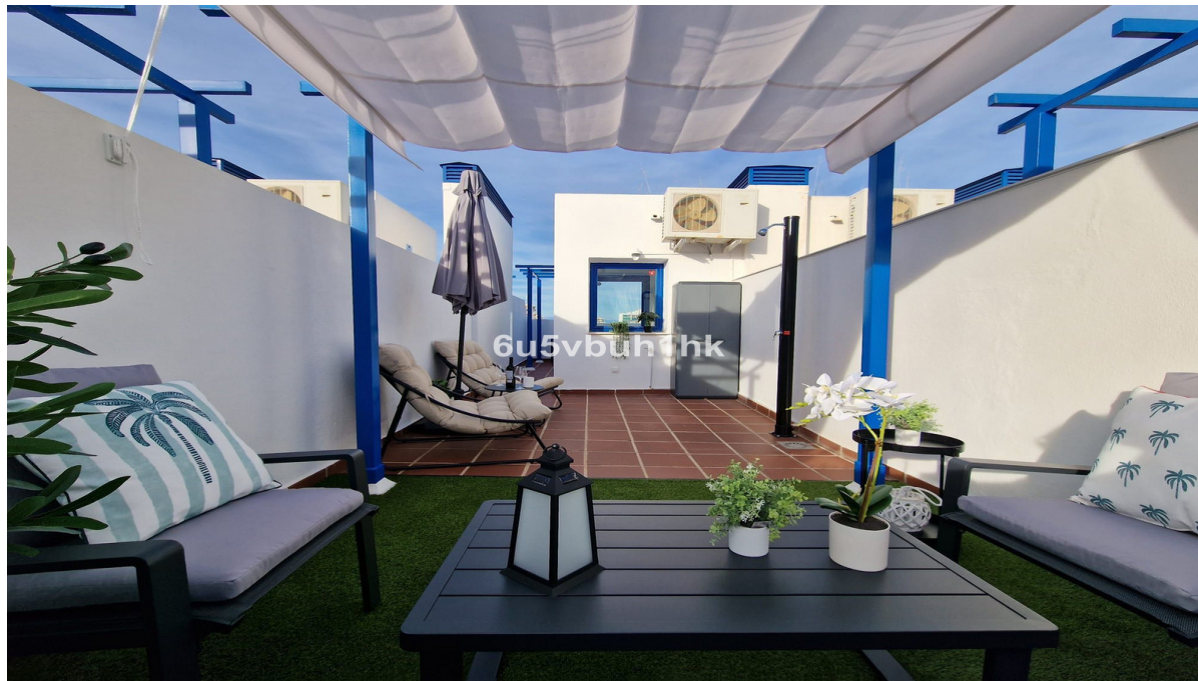

Ventas - Apartamento - Benalmadena Costa

287.000€

Ref.-ID: MIBGR5362387

Benalmadena Costa

Apartamento

Comunidad: 7,920 EUR / año

IBI: 398 EUR / año

Basura: 172 EUR / año

1

1

48 m2

Exclusivo ático en edificio moderno situado en primera línea de mar, en una de las mejores zonas de Benalmádena Costa, a tan solo 100 metros del paseo marítimo y la playa. La vivienda, ubicada en la quinta planta, cuenta con 50 m² interiores y una terraza de 6 m² orientada al sur con impresionantes vistas al mar. Distribuida en un dormitorio con cama de matrimonio, salón con cocina integrada totalmente equipada, baño completo y terraza privada. Materiales y equipamiento de alta calidad: - Puerta de seguridad y carpintería interior lacada en blanco - Ventanas de aluminio con cristales Climalit y rejas de seguridad - Suelo de mármol travertino - Armario empotrado - Climatización por conductos (frío/calor) - Vídeo portero Reforma reciente, amueblado y decorado con estilo moderno, tal como se ve en las fotos En la planta superior, un espectacular solárium privado de 32 m² con zona de barbacoa, ducha exterior, tumbonas y vistas al mar. Perfecto para disfrutar del sol y el clima mediterráneo durante todo el año. Incluye plaza de garaje y trastero de 6 m². El edificio cuenta con 4 ascensores nuevos para 6 personas, piscinas comunitarias, cámaras de seguridad y zonas comunes impecables, siempre bien cuidadas y vigiladas. Se vende totalmente amueblado y decorado, listo para entrar a vivir o para invertir como propiedad vacacional.