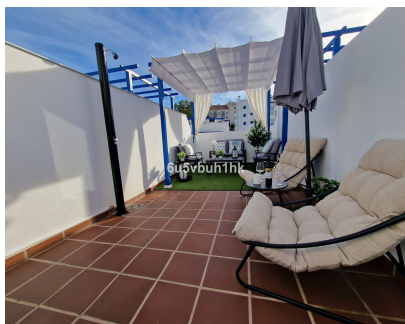

Ventas - Apartamento - Benalmadena Costa

287.000€

Ref.-ID: MIBGR5362387

Benalmadena Costa

Apartamento

Comunidad: 7,920 EUR / año

IBI: 398 EUR / año

Basura: 172 EUR / año

1

1

48 m2

Exclusivo ático en edificio moderno situado en primera línea de mar, en una de las mejores zonas de Benalmádena Costa, a tan solo 100 metros del paseo marítimo y la playa. La vivienda, ubicada en la quinta planta, cuenta con 50 m² interiores y una terraza de 6 m² orientada al sur con impresionantes vistas al mar. Distribuida en un dormitorio con cama de matrimonio, salón con cocina integrada totalmente equipada, baño completo y terraza privada. Materiales y equipamiento de alta calidad: - Puerta de seguridad y carpintería interior lacada en blanco - Ventanas de aluminio con cristales Climalit y rejas de seguridad - Suelo de mármol travertino - Armario empotrado - Climatización por conductos (frío/calor) - Vídeo portero Reforma reciente, amueblado y decorado con estilo moderno, tal como se ve en las fotos En la planta superior, un espectacular solárium privado de 32 m² con zona de barbacoa, ducha exterior, tumbonas y vistas al mar. Perfecto para disfrutar del sol y el clima mediterráneo durante todo el año. Incluye plaza de garaje y trastero de 6 m². El edificio cuenta con 4 ascensores nuevos para 6 personas, piscinas comunitarias, cámaras de seguridad y zonas comunes impecables, siempre bien cuidadas y vigiladas. Se vende totalmente amueblado y decorado, listo para entrar a vivir o para invertir como propiedad vacacional.