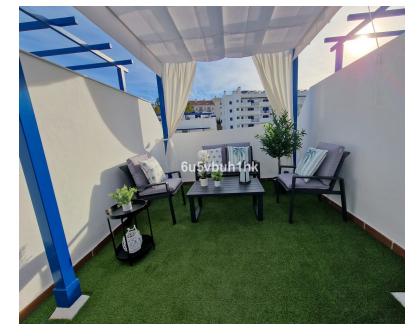

Ventas - Apartamento - Benalmadena Costa

287.000€

Ref.-ID: MIBGR5362387

Benalmadena Costa

Apartamento

Comunidad: 7,920 EUR / año

IBI: 398 EUR / año

Basura: 172 EUR / año

1

1

48 m2

Exclusivo ático en edificio moderno situado en primera línea de mar, en una de las mejores zonas de Benalmádena Costa, a tan solo 100 metros del paseo marítimo y la playa. La vivienda, ubicada en la quinta planta, cuenta con 50 m² interiores y una terraza de 6 m² orientada al sur con impresionantes vistas al mar. Distribuida en un dormitorio con cama de matrimonio, salón con cocina integrada totalmente equipada, baño completo y terraza privada. Materiales y equipamiento de alta calidad: - Puerta de seguridad y carpintería interior lacada en blanco - Ventanas de aluminio con cristales Climalit y rejas de seguridad - Suelo de mármol travertino - Armario empotrado - Climatización por conductos (frío/calor) - Vídeo portero Reforma reciente, amueblado y decorado con estilo moderno, tal como se ve en las fotos En la planta superior, un espectacular solárium privado de 32 m² con zona de barbacoa, ducha exterior, tumbonas y vistas al mar. Perfecto para disfrutar del sol y el clima mediterráneo durante todo el año. Incluye plaza de garaje y trastero de 6 m². El edificio cuenta con 4 ascensores nuevos para 6 personas, piscinas comunitarias, cámaras de seguridad y zonas comunes impecables, siempre bien cuidadas y vigiladas. Se vende totalmente amueblado y decorado, listo para entrar a vivir o para invertir como propiedad vacacional.