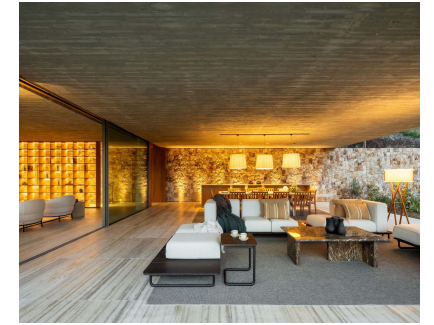

Ventas - Casa - Benahavís
10.800.000€

Ref.-ID: MIBGR5362864

Benahavís

Casa

Hay viviendas que simplemente se habitan... y otras que se sienten desde el primer instante. Esta villa de nueva construcción ha sido concebida como un refugio contemporáneo donde la arquitectura, la luz natural y el paisaje se integran con absoluta armonía. Sus líneas modernas y sus techos altos potencian una sensación de amplitud constante, mientras que las vistas abiertas al mar y la montaña acompañan cada estancia. El salón principal, presidido por una elegante chimenea, se abre de forma fluida hacia amplias terrazas donde el estilo de vida mediterráneo cobra todo su sentido. La cocina, totalmente equipada con electrodomésticos de alta gama, combina diseño y funcionalidad, pensada tanto para el día a día como para momentos especiales. Los grandes ventanales con doble acristalamiento permiten que la luz natural sea protagonista durante todo el día. En la zona de descanso, los dormitorios han sido diseñados para ofrecer privacidad y confort, destacando el dormitorio principal con vestidor y vistas panorámicas. Los materiales seleccionados, como los suelos de mármol y la carpintería de alta calidad, aportan una elegancia atemporal, mientras que el suelo radiante y el sistema de climatización garantizan bienestar en cualquier época del año. Pensada para el disfrute y el cuidado personal, la villa incorpora una completa área de bienestar con spa, sauna, jacuzzi, gimnasio y piscina interior climatizada. Además, dispone de sala de cine privada, creando espacios diseñados tanto para el relax como para el entretenimiento sin salir de casa. En el exterior, el jardín privado y la piscina se convierten en el escenario perfecto para disfrutar del clima de la Costa del Sol. La zona chill out y la cocina exterior invitan a compartir momentos únicos, siempre acompañados de vistas abiertas que conectan con la naturaleza y el mar en un entorno de total privacidad.