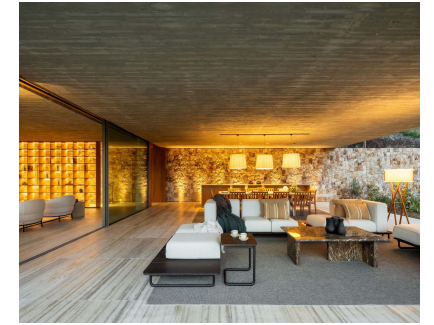

Ventas - Casa - Benahavís
10.800.000€

Ref.-ID: MIBGR5362864

Benahavís

Casa

7

8

2311 m2

4874 m2