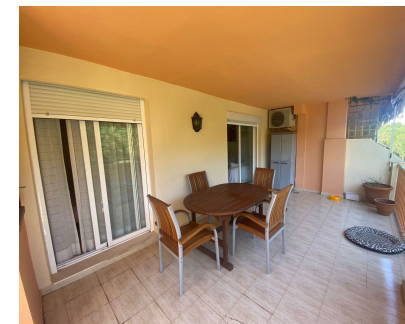

Ventas - Apartamento - Calahonda
280.000€

Ref.-ID: MIBGR5367637

Calahonda

Apartamento

2

1

71 m2

Imagina un refugio donde cada día comienza con un rayo de sol y la brisa del Mediterráneo. Enclavada en el corazón de la codiciada Calahonda Royale, esta luminosa propiedad te ofrece una oportunidad única para crear la vida que siempre has soñado. La Propiedad: Este apartamento, bañado por luz natural, te invita a relajarte y disfrutar del estilo de vida mediterráneo. Su amplia terraza, el lugar perfecto para cenas al aire libre o simplemente para contemplar el cielo azul, es un verdadero oasis de paz. Espacios para Vivir: Un acogedor salón-comedor, el corazón de la casa, perfecto para reuniones y momentos compartidos. Una cocina funcional que espera tu toque personal para convertirse en el epicentro culinario. Dormitorios diseñados para el descanso, con armarios empotrados que maximizan el espacio. Baños completos, incluyendo un aseo de cortesía para mayor comodidad. Un Estilo de Vida: Vivir en Calahonda Royale significa disfrutar de: Piscinas comunitarias refrescantes para los días calurosos. Zonas ajardinadas meticulosamente mantenidas para pasear y desconectar. Una ubicación inmejorable: a solo unos minutos de la playa y con acceso a todos los servicios (restaurantes, bares, supermercados). Un Toque Personal, Un Gran Valor: Aunque la propiedad necesita unos pequeños retoques, es la oportunidad perfecta para personalizarla y crear tu hogar ideal. Con un poco de imaginación y cariño, este apartamento se convertirá en una inversión segura y un lugar que llamarás hogar con orgullo. ¡No dejes pasar esta oportunidad! Contáctanos hoy mismo para concertar una visita.