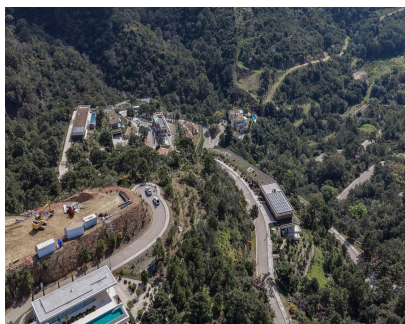

Ventas - Terreno - Benahavís

850.000€

Ref.-ID: MIBGR5368084

Benahavís

Terreno

 277 m²

 2775 m²

Situada en el prestigioso enclave de Monte Mayor, en la ladera de una colina, esta excepcional parcela representa una de las mejores oportunidades disponibles actualmente en la zona. Con una generosa superficie de 2.775 m², la parcela goza de una orientación privilegiada hacia el sur, lo que ofrece vistas panorámicas al mar y a la montaña que se extienden a lo largo del paisaje natural hasta el Mediterráneo. Su posición elevada garantiza tanto la privacidad como unas vistas sin obstáculos, lo que la convierte en el lugar ideal para un proyecto de villa verdaderamente excepcional. Lo que distingue a esta parcela es su topografía poco común: a diferencia de muchas parcelas de Monte Mayor, es en gran parte llana y totalmente transitable a pie, lo que permite una construcción más sencilla y un uso más eficiente del espacio. Esto no solo reduce la complejidad de la construcción, sino que también ofrece una mayor flexibilidad en el diseño. Con una superficie edificable del 12,2 %, se puede construir una villa de aproximadamente 277,55 m² (sin contar terrazas ni sótano), lo que ofrece un amplio margen para crear una lujosa vivienda con amplias zonas de estar tanto interiores como exteriores. Situada dentro de una comunidad cerrada y segura, rodeada de naturaleza protegida, pero a solo un corto trayecto en coche de campos de golf, playas y los servicios de Benahavís y Marbella, esta es una oportunidad única para hacerse con la que posiblemente sea una de las mejores parcelas de Monte Mayor. Un entorno excepcional para una vivienda a medida que combina privacidad, vistas y facilidad de construcción, algo que rara vez se encuentra en esta zona única.

Posición

- ✓ Suburbano
- ✓ Campo
- ✓ Pueblo
- ✓ Pueblo de Montaña
- ✓ Cerca de Golf
- ✓ Cerca de Ciudad
- ✓ Cerca de los Bosques
- ✓ Urbanización

Orientación

- ✓ Sur

Piscina

- ✓ Sitio para Piscina

Seguridad