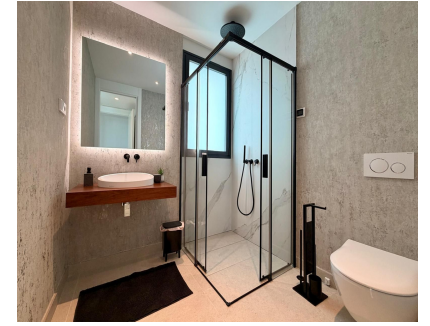

Ventas - Apartamento - Cabopino
1.790.000€

Ref.-ID: MIBGR5387005

Cabopino

Apartamento

Ubicado en la prestigiosa urbanización Sunset en Artola Alta, una de las zonas más exclusivas y demandadas de Marbella, este impresionante ático ofrece inigualables vistas panorámicas al mar Mediterráneo, la bahía de Marbella y las montañas circundantes, con espectaculares puestas de sol desde cada terraza. Los elegantes interiores combinan estilo y funcionalidad, destacando un luminoso salón de concepto abierto con moderna chimenea y acceso directo a la terraza, una cocina totalmente equipada de Gaggenau con vinoteca y una sofisticada barra de desayuno. La propiedad dispone de 3 amplios dormitorios en suite, incluyendo una magnífica suite principal con vistas al mar, además de un aseo de invitados. El ático se vende completamente amueblado y listo para entrar a vivir. Todo el mobiliario, equipamiento y electrodomésticos son completamente nuevos y han sido cuidadosamente preparados para el nuevo propietario. La vivienda nunca ha sido habitada: nadie ha dormido en las camas ni utilizado los muebles, ofreciendo una experiencia de estreno absoluto. Las zonas exteriores son excepcionales: • Terraza principal con zona chill-out, barbacoa y comedor exterior • Solárium privado en la azotea con piscina infinity y espectaculares vistas al atardecer La propiedad incluye además 2 plazas de garaje subterráneas y un trastero. Esta exclusiva residencia boutique cuenta con 2 piscinas comunitarias y elegantes zonas ajardinadas de relax. Ubicación privilegiada: a pocos pasos de Cabopino Golf, el puerto deportivo de Cabopino, playas de arena y las protegidas Dunas de Artola. Cerca de restaurantes, tiendas, colegios internacionales y todos los servicios. A solo 15 minutos del centro de Marbella y 30 minutos del Aeropuerto de Málaga. Una oportunidad única para disfrutar del auténtico lujo mediterráneo, privacidad y confort en una de las mejores ubicaciones de la Costa del Sol.