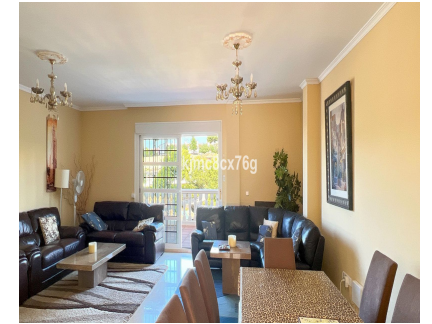

Ventas - Casa - Calahonda

895.000€

Ref.-ID: MIBGR5388100

Calahonda

Casa

5

4

333 m2

Enorme villa de calidad frente al golf en Calahonda. Con tres niveles más solárium, la propiedad se divide de la siguiente manera: en la planta principal hay un hall de entrada, al lado de una gran sala que podría ser una oficina, otro salón o un dormitorio más. Sigue el salón principal, bastante grande, así como su cocina. Desde ambos se accede a la terraza principal. También en este nivel tenemos una alacena así como un aseo. En la planta superior se encuentran los 4 dormitorios, entre ellos el principal, ensuite y con salida a terraza propia. Un baño completa esta planta. Posteriormente el solárium nos ofrece bellas vistas al mar y al golf, mucha tranquilidad y espacio para una cocina y/o barbacoa. En su extenso sótano con espacio para dos vehículos hay también un apartamento con acceso independiente. El mismo ofrece sala de estar, cocina, dormitorio y baño completo. En este nivel tenemos otra gran terraza. Dentro de la parcela hay espacio para piscina, así como una gran terraza frontal. La villa ofrece muchas posibilidades gracias a su amplitud, siendo perfecta para una gran familia o como residencia vacacional.