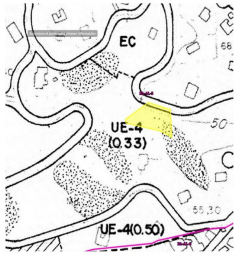

Ventas - Terreno - El Rosario 420.000€

ESTUDIO PARCELA 1

| | |
|-----------------------------|---|
| SUPERFICIE:..... | 1.275m2 |
| CONSTRUCCIÓN PREVISTA:..... | CALIFICACIÓN: U.E.-4 VIV. UNIFAMILIAR EXENTA EDIFICABILIDAD: 0,30m2t/m2s=382,50m2 PARCELA MÍNIMA: 1.000m2 OCUPACIÓN: 25% ALTURA DE EDIFICACIÓN: PB+1 |

Ref.-ID: MIBGR5389087

El Rosario

Terreno

Comunidad: 480 EUR / año

1275 m2

Se vende preciosa parcela urbana en la parte media de la urbanización El Rosario. Tiene vista parcial al mar. Orientación Sur-Oeste.