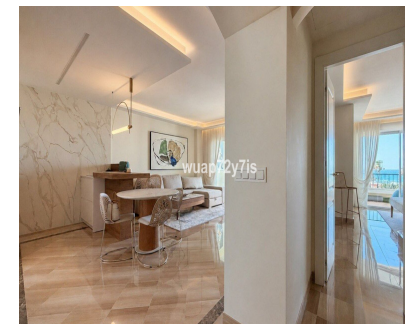

Ventas - Apartamento - Elviria 2.200.000€

Ref.-ID: MIBGR5389705

Elviria

Apartamento

Exclusivo Ático de Lujo con Vistas Panorámicas al Mar en Elviria, Marbella Este Descubra este excepcional ático completamente renovado situado en Elviria, una de las zonas residenciales más exclusivas y cotizadas de Marbella Este. Con impresionantes vistas panorámicas frontales al mar y a tan solo 3 minutos caminando de la playa, esta magnífica propiedad combina perfectamente el lujo contemporáneo con el auténtico estilo de vida mediterráneo. Reformado con materiales de la más alta calidad, el ático dispone de 3 elegantes dormitorios y 3 modernos baños, de los cuales 2 son en suite y cuentan con suelo radiante para máximo confort. La cocina de diseño abierto está totalmente equipada con electrodomésticos Siemens de alta gama, ofreciendo elegancia y funcionalidad. Características adicionales: Amplia plaza de garaje subterránea Trastero privado Acabados de lujo Ubicación privilegiada junto a la playa Excelente luminosidad y vistas abiertas al mar Elviria es reconocida por sus playas de arena fina, exclusivos beach clubs, prestigiosos campos de golf y su entorno natural privilegiado. Situada a solo 10 minutos del centro de Marbella y a 35 minutos del Aeropuerto Internacional de Málaga, ofrece una de las mejores calidades de vida de la Costa del Sol.