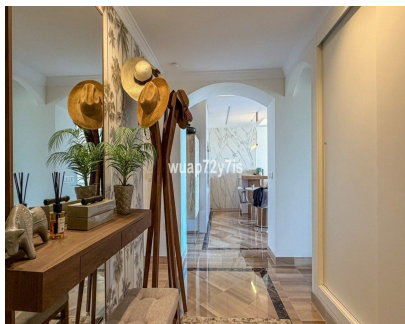

Ventas - Apartamento - Elviria 2.200.000€

Ref.-ID: MIBGR5389705

Elviria

Apartamento

Exclusivo Ático de Lujo con Vistas Panorámicas al Mar en Elviria, Marbella Este Descubra este excepcional ático completamente renovado situado en Elviria, una de las zonas residenciales más exclusivas y cotizadas de Marbella Este. Con impresionantes vistas panorámicas frontales al mar y a tan solo 3 minutos caminando de la playa, esta magnífica propiedad combina perfectamente el lujo contemporáneo con el auténtico estilo de vida mediterráneo. Reformado con materiales de la más alta calidad, el ático dispone de 3 elegantes dormitorios y 3 modernos baños, de los cuales 2 son en suite y cuentan con suelo radiante para máximo confort. La cocina de diseño abierto está totalmente equipada con electrodomésticos Siemens de alta gama, ofreciendo elegancia y funcionalidad. Características adicionales: Amplia plaza de garaje subterránea Trastero privado Acabados de lujo Ubicación privilegiada junto a la playa Excelente luminosidad y vistas abiertas al mar Elviria es reconocida por sus playas de arena fina, exclusivos beach clubs, prestigiosos campos de golf y su entorno natural privilegiado. Situada a solo 10 minutos del centro de Marbella y a 35 minutos del Aeropuerto Internacional de Málaga, ofrece una de las mejores calidades de vida de la Costa del Sol.