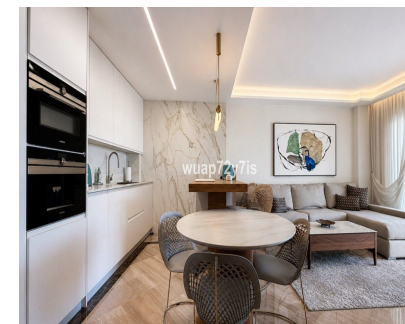

Ventas - Apartamento - Elviria 2.200.000€

Ref.-ID: MIBGR5389705

Elviria

Apartamento

Exclusivo Ático de Lujo con Vistas Panorámicas al Mar en Elviria, Marbella Este Descubra este excepcional ático completamente renovado situado en Elviria, una de las zonas residenciales más exclusivas y cotizadas de Marbella Este. Con impresionantes vistas panorámicas frontales al mar y a tan solo 3 minutos caminando de la playa, esta magnífica propiedad combina perfectamente el lujo contemporáneo con el auténtico estilo de vida mediterráneo. Reformado con materiales de la más alta calidad, el ático dispone de 3 elegantes dormitorios y 3 modernos baños, de los cuales 2 son en suite y cuentan con suelo radiante para máximo confort. La cocina de diseño abierto está totalmente equipada con electrodomésticos Siemens de alta gama, ofreciendo elegancia y funcionalidad. Características adicionales: Amplia plaza de garaje subterránea Trastero privado Acabados de lujo Ubicación privilegiada junto a la playa Excelente luminosidad y vistas abiertas al mar Elviria es reconocida por sus playas de arena fina, exclusivos beach clubs, prestigiosos campos de golf y su entorno natural privilegiado. Situada a solo 10 minutos del centro de Marbella y a 35 minutos del Aeropuerto Internacional de Málaga, ofrece una de las mejores calidades de vida de la Costa del Sol.