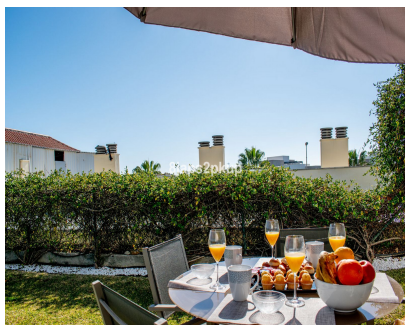

**Ventas - Apartamento - Estepona**  
**295.000€**

**Ref.-ID: MIBGR5402098**

**Estepona**

**Apartamento**

Magnífico bajo con gran jardín privado en Costa Galera, Estepona Se vende precioso apartamento en planta baja ubicado en la exclusiva zona de Costa Galera, Estepona. La vivienda destaca por su espectacular jardín privado de más de 100 m<sup>2</sup>, un espacio ideal para disfrutar del clima de la Costa del Sol, organizar reuniones al aire libre o simplemente relajarse en un entorno tranquilo y cuidado. El apartamento cuenta con dos amplios dormitorios y dos baños, una distribución cómoda y funcional, además de una luminosa zona de salón-comedor con acceso directo al jardín. Se vende totalmente amueblado, listo para entrar a vivir o como excelente inversión para alquiler vacacional o de larga temporada. Dispone de aire acondicionado y calefacción centralizada, garantizando el máximo confort durante todo el año. Parking privado y trastero. Ubicado en una urbanización cuidada y bien comunicada, cerca de playas, campos de golf, servicios y del centro de Estepona. Posición : Cerca del Mar, Cerca de Ciudad. Orientación : Sur. Estado : Excelente. Piscina : Comunitaria. Climatización : Aire Acondicionado. Vistas : Panorámicas, Jardín. Características : Terraza Cubierta, Ascensor, Cerca de Transporte, Terraza Privada, Trastero, Baño En-Suite, Doble acristalamiento. Muebles : Amueblada. Cocina : Equipada. Jardín : Privado. Seguridad : Recinto Cerrado. Aparcamiento : Subterráneo, Privado. Servicios Públicos : Electricidad.