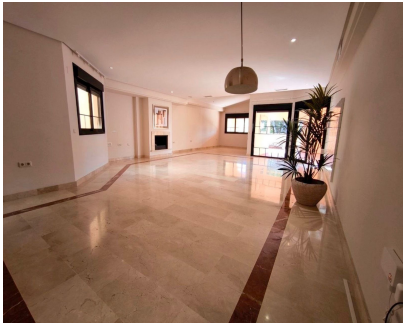

Ático en Puerto Banús Amplio ático situado en un complejo residencial cerrado y consolidado en Puerto Banús, a poca distancia a pie de la playa, restaurantes, paseo marítimo y todos los servicios. La propiedad dispone de 3 dormitorios, 3 baños y aseo de invitados, con una superficie construida total de 312 m², incluyendo aproximadamente 194 m² interiores. La distribución ofrece una amplia zona de salón con salida a la terraza, cocina, tres dormitorios, tres baños y un aseo independiente. La propiedad incluye 3 plazas de aparcamiento privadas y trastero. La urbanización cuenta con jardines comunitarios, piscina exterior, piscina interior, zona de spa, sauna, gimnasio y seguridad. Su ubicación cerca de la playa y de Puerto Banús hace que esta propiedad sea adecuada como residencia permanente, vivienda vacacional o inversión. Un ático amplio en una de las zonas costeras más consolidadas de Marbella. Características: Ático Puerto Banús 3 Dormitorios 3 Baños Aseo de Invitados 312 m² Construidos Aprox. 194 m² Interiores Terraza Privada 3 Plazas de Garaje Trastero Urbanización Cerrada Jardines Comunitarios Piscina Exterior Piscina Interior Zona Spa Sauna Gimnasio Seguridad A poca distancia de la playa Cerca de servicios