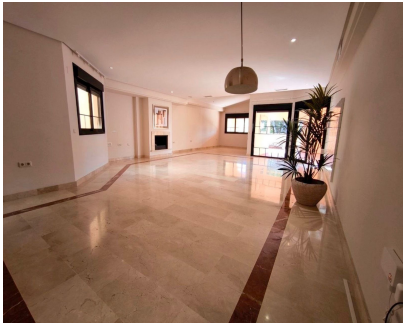

### 1.990.000€

Ref.-ID: MIBGR5402251

Puerto Banús

Apartamento

3

4

280 m2

Ático en Puerto Banús Amplio ático situado en un complejo residencial cerrado y consolidado en Puerto Banús, a poca distancia a pie de la playa, restaurantes, paseo marítimo y todos los servicios. La propiedad dispone de 3 dormitorios, 3 baños y aseo de invitados, con una superficie construida total de 312 m<sup>2</sup>, incluyendo aproximadamente 194 m<sup>2</sup> interiores. La distribución ofrece una amplia zona de salón con salida a la terraza, cocina, tres dormitorios, tres baños y un aseo independiente. La propiedad incluye 3 plazas de aparcamiento privadas y trastero. La urbanización cuenta con jardines comunitarios, piscina exterior, piscina interior, zona de spa, sauna, gimnasio y seguridad. Su ubicación cerca de la playa y de Puerto Banús hace que esta propiedad sea adecuada como residencia permanente, vivienda vacacional o inversión. Un ático amplio en una de las zonas costeras más consolidadas de Marbella. Características: Ático Puerto Banús 3 Dormitorios 3 Baños Aseo de Invitados 312 m<sup>2</sup> Construidos Aprox. 194 m<sup>2</sup> Interiores Terraza Privada 3 Plazas de Garaje Trastero Urbanización Cerrada Jardines Comunitarios Piscina Exterior Piscina Interior Zona Spa Sauna Gimnasio Seguridad A poca distancia de la playa Cerca de servicios