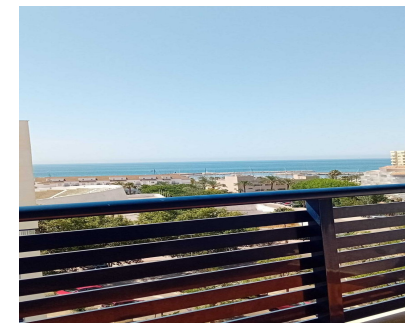

Ventas - Apartamento - Estepona
750.000€

Ref.-ID: MIBGR5425159

Estepona

Apartamento

2

2

85 m2

Ático Dúplex, Estepona, Costa del Sol. 2 Dormitorios, 2 Baños, Construidos 85 m², Terraza 46 m². Posición : Primera línea de Playa, Ciudad, Lado de la Playa, Puerto, Cerca de Tiendas, Cerca del Mar, Cerca de Ciudad, Cerca de Colegios, Marina, Urbanización, Complejo 1ª Línea de Playa. Orientación : Sureste, Sur, Suroeste, Oeste. Estado : Excelente. Piscina : Comunitaria. Climatización : Aire Acondicionado, Calefacción Central.. Vistas : Mar, Puerto, Panorámicas, Piscina. Características : Terraza Cubierta, Ascensor, Armarios Empotrados, Cerca de Transporte, Terraza Privada, Solario, WiFi, Baño En-Suite, Suelos de Mármol, Doble acristalamiento, Fibra óptica. Muebles : Amueblada. Cocina : Equipada. Jardín : Comunitario. Seguridad : Recinto Cerrado. Aparcamiento : Subterráneo, Cubierto, Privado. Servicios Públicos : Electricidad, Agua Potable, Teléfono. Categoría : Frente a la playa, Barato, Casas de vacaciones, Inversion.

Posición

- ✓ Primera línea de Playa
- ✓ Ciudad
- ✓ Lado de la Playa
- ✓ Puerto
- ✓ Cerca de Tiendas
- ✓ Cerca del Mar
- ✓ Cerca de Ciudad
- ✓ Cerca de Colegios
- ✓ Marina
- ✓ Urbanización
- ✓ Complejo 1ª Línea de Playa