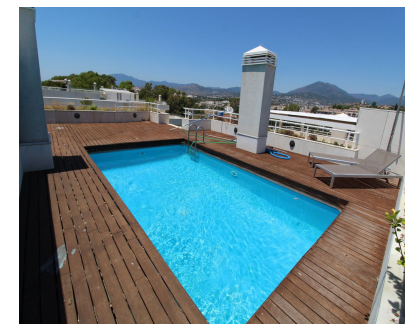

Alquiler Corta - Apartamento - Puerto Banús 6.500€ / Semana

Ref.-ID: MIBGR2750489

Puerto Banús

Apartamento

4

4

220 m2

Ático, Puerto Banús, Costa del Sol. 4 Dormitorios, 4 Baños, Construidos 220 m², Terraza 200 m². Posición : Ciudad, Área Comercial, Lado de la Playa, Cerca de Golf, Cerca de Puerto, Cerca de Tiendas, Cerca del Mar, Cerca de Ciudad, Cerca de Colegios, Marina, Cerca de Marina, Urbanización. Orientación : Suroeste. Estado : Excelente. Piscina : Cubierta, Con Calefacción, Piscina de Niños. Climatización : Aire Acondicionado, A/A Caliente, A/A Frio. Vistas : Montaña, Jardín. Características : Terraza Cubierta, Ascensor, Armarios Empotrados, Cerca de Transporte, Terraza Privada, Solario, Gimnasio, Lavadero, Baño En-Suite, Suelos de Mármol, Jacuzzi, Acristalamiento Dobles, Domotica. Muebles : Opcionales. Cocina : Equipada. Jardín : Comunitario. Seguridad : Recinto Cerrado, Persianas Eléctricas, Portero Automático, Seguridad 24 Horas, Caja fuerte. Aparcamiento : Subterráneo, Más de uno. Servicios Públicos : Electricidad, Agua Potable. Categoría : Casas de vacaciones, Lujo, Reventa, Contemporáneo.