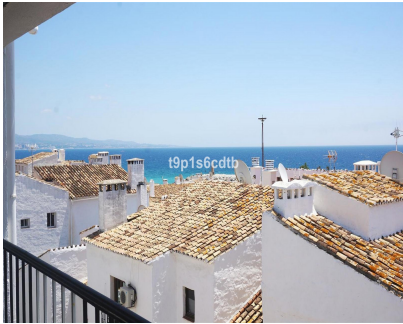

## Alquiler Corta - Apartamento - Puerto Banús 2.000€ / Semana

Ref.-ID: MIBGR2929403

Puerto Banús

Apartamento

3

3

138 m2

Fabuloso apartamento situado en el corazón de Puerto Banús, en segunda línea de Muelle Ribera, con vistas panorámicas al mar y los barcos. Cuenta con 3 dormitorios, 3 baños (dos de ellos en suite), cocina de estilo abierto al salón-comedor, terraza cubierta, lavadero y todos los servicios y el lujo de Puerto Banús a pie de calle, por lo que no es necesario utilizar coche para desplazarse. Aire acondicionado frío/calor, Wi-fi con fibra óptica, encontrándose equipado para hacer vida normal, en edificio con recinto cerrado, cámaras de seguridad, ascensor y portero automático. Confort total en un entorno inigualable, con todo lo mejor de las grandes marcas a nivel internacional a la puerta de casa, ¡listo para disfrutar!. Ideal como hogar permanente o vacacional para quien guste de disfrutar del glamour de uno de los enclaves más lujosos y exclusivos, del mundo.