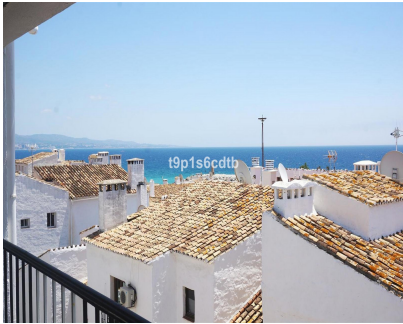

Alquiler Corta - Apartamento - Puerto Banús 2.000€ / Semana

Ref.-ID: MIBGR2929403

Puerto Banús

Apartamento

3

3

138 m2

Fabuloso apartamento situado en el corazón de Puerto Banús, en segunda línea de Muelle Ribera, con vistas panorámicas al mar y los barcos. Cuenta con 3 dormitorios, 3 baños (dos de ellos en suite), cocina de estilo abierto al salón-comedor, terraza cubierta, lavadero y todos los servicios y el lujo de Puerto Banús a pie de calle, por lo que no es necesario utilizar coche para desplazarse. Aire acondicionado frío/calor, Wi-fi con fibra óptica, encontrándose equipado para hacer vida normal, en edificio con recinto cerrado, cámaras de seguridad, ascensor y portero automático. Confort total en un entorno inigualable, con todo lo mejor de las grandes marcas a nivel internacional a la puerta de casa, ¡listo para disfrutar!. Ideal como hogar permanente o vacacional para quien guste de disfrutar del glamour de uno de los enclaves más lujosos y exclusivos, del mundo.