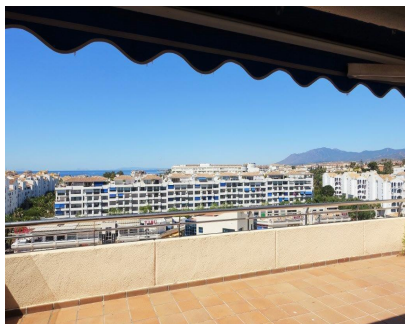

Alquiler Corta - Apartamento - Puerto Banús 1.200€ / Semana

Ref.-ID: MIBGR2945093

Puerto Banús

Apartamento

1

1

70 m²

Bonito Ático de 1 dormitorio con una gran terraza donde disfrutar de preciosas vistas al mar, al puerto, a la calle y a un centro comercial conocido en la zona. Muy bien situado en Puerto Banus, a solo unos pasos de la playa, de restaurantes y prestigiosas tiendas del puerto. La urbanización es privada con seguridad 24 horas, servicio de portería, pista de tenis-padel, gimnasio, area de aparcamiento para bicicletas, piscina . garaje