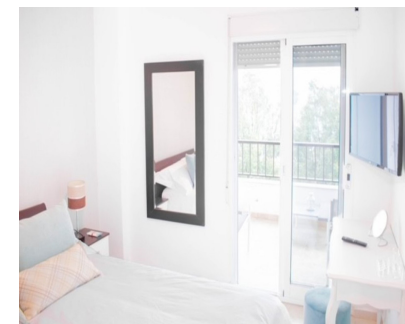

Alquiler Corta - Apartamento - Puerto Banús 1.000€ / Semana

Ref.-ID: MIBGR3519868

Puerto Banús

Apartamento

ALQUILER DE INVIERNO ahora SOLO 950 EUROS AL MES, DOS MESES DE FIANZA, DISPONIBLE desde ya HASTA FINAL DE MAYO 2020, MAS ELECTRICIDAD Y INTERNET, AGUA INCLUIDA. TAMBIEN SE PUEDE ALQUILAR AHORA POR DIAS Y SEMANAS! ALQUILER DE VERANO JUNIO HASTA FINAL DE AGOSTO, CONSULTAR PRECIOS, DESDE 700-1300 EUROS A LA SEMANA. Apartamento muy bonito en 4 planta, a sólo cinco minutos a pie de la playa y del famoso Puerto Banus, tiendas, playa, bares, discotecas, andando a Cort Ingles y supermercado ALDI. Tiene 60m2 , un terraza de 15 m2, un dormitorio ofrece bonitas vistas desde la terraza al mar, rio y la montaña, orientación oeste. Amplio salón-comedor con cocina americana totalmente equipada, televisión vía satélite, un dormitorio, cuarto de baño, suelos de mármol, A C frío / caliente, piscina, aparcamiento fuera de edificio, fibra optica.