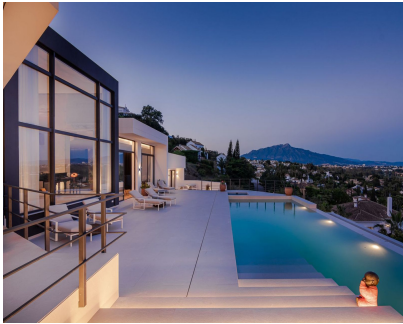

Alquiler Corta - Casa - Benahavís

22.300€ / Semana

Ref.-ID: MIBGR4070713

Benahavís

Casa

6

6

1400 m2

2800 m2

Absolutamente nueva villa con espectaculares vistas panorámicas sobre el campo de golf, el mar Mediterráneo, la montaña, Gibraltar y el continente africano. Con una parcela de 2800 m2, una superficie total de 1400m2, amplias terrazas e incluye 6 dormitorios, 6 baños, un amplio salón, una cocina abierta equipada con muebles y electrodomésticos de la más alta calidad, espectacular piscina, jardín privado y amplio sótano. En total, la villa puede albergar hasta 12 personas (+3) en 6 habitaciones de lujo, todas con baño privado y armario. El gran dormitorio principal de 130 m2 también tiene una ducha exterior y una terraza privada. La gran piscina ofrece 20 metros de líneas de natación. Junto a la piscina podrás disfrutar de una piscina climatizada más pequeña con unas vistas increíbles. También cuenta con un spa privado con sauna, baño de vapor de inspiración marroquí, pileta de agua helada y un amplio gimnasio con vistas al mar ya la montaña. Hay espacio suficiente para 6 coches en el garaje privado y en el aparcamiento compartido. La propiedad se encuentra a 10 minutos de Puerto Banús, a 5 minutos de la ciudad de Benahavis, Paraiso Alto tiene 2 grandes campos de golf y está a 5 minutos de Villa Padierna.